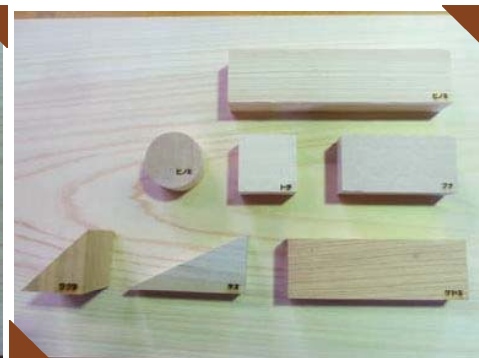

【お問い合わせ先】三次市こどもの室内遊び場「みよし 森のポケット」

〒728-0023 広島県三次市東酒屋町10456番地2 電話:0824-62-6811 FAX:0824-62-6711