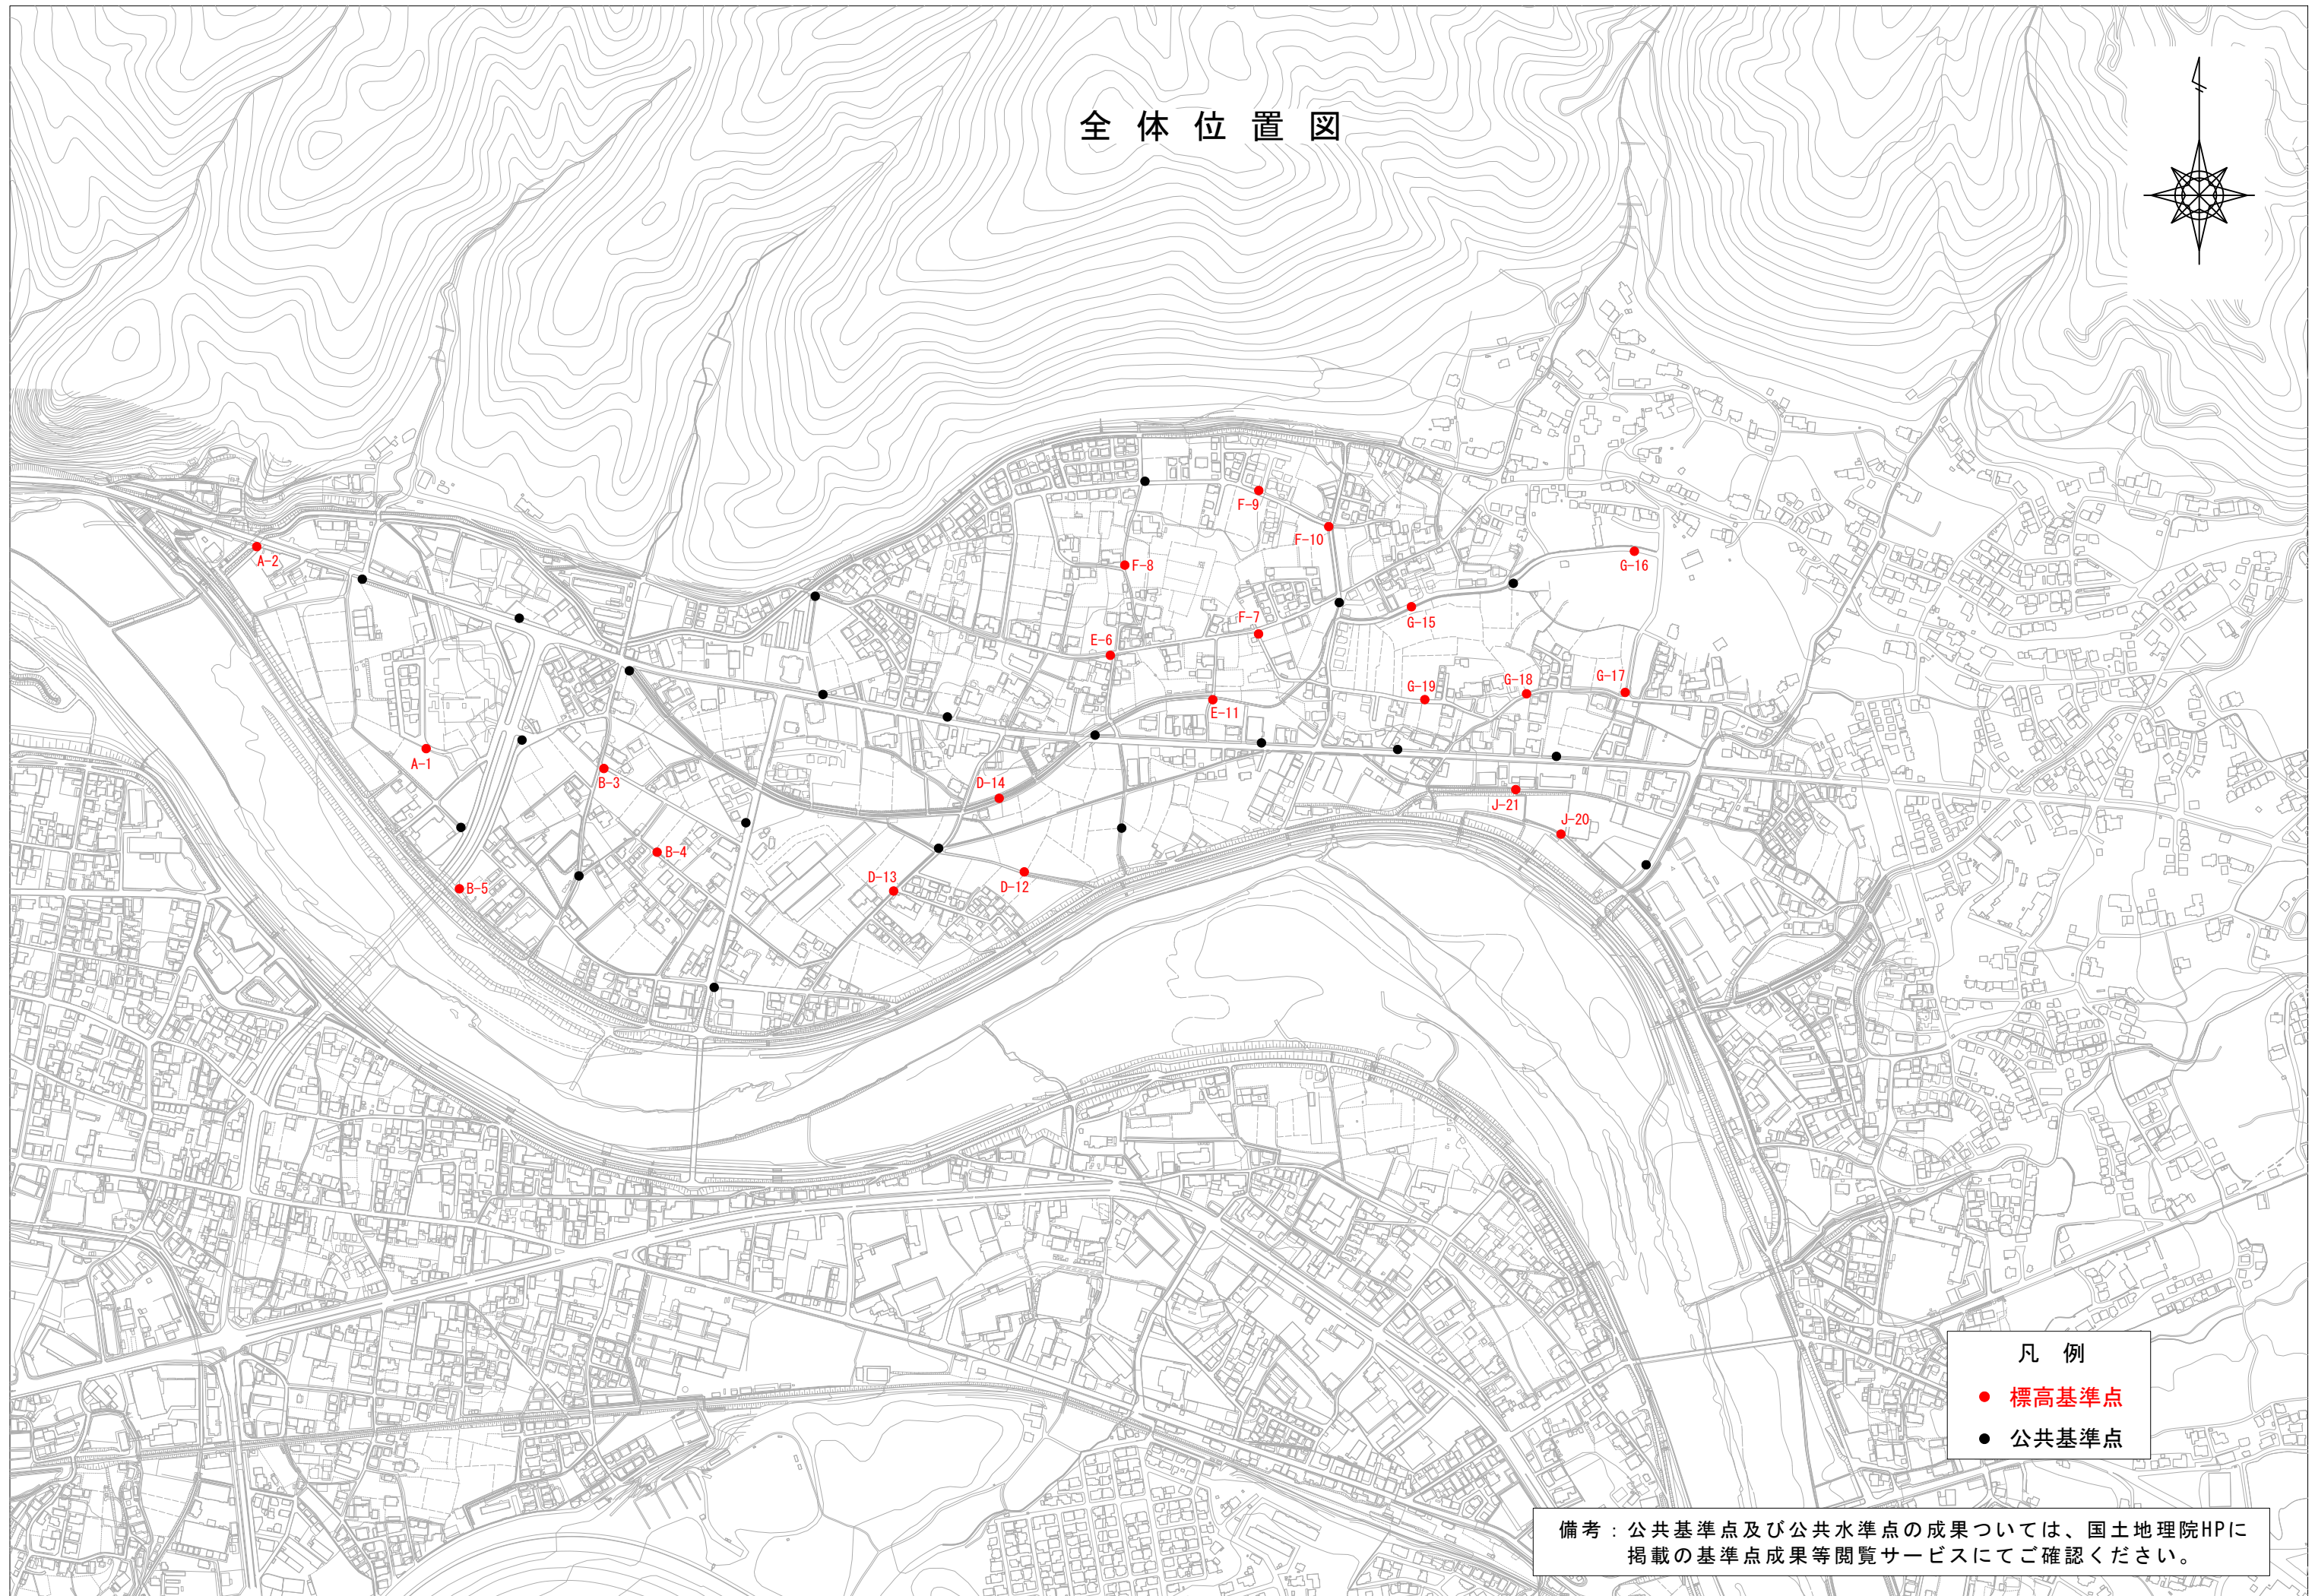

全体位置図

- 凡例
- 標高基準点
 - 公共基準点

備考：公共基準点及び公共水準点の成果については、国土地理院HPに掲載の基準点成果等閲覧サービスにてご確認ください。