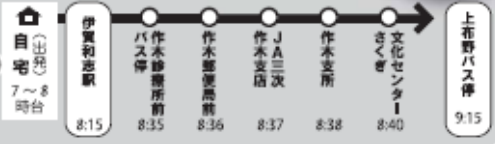

さくぎニコニコ便 運行予定時刻

(予約者の人数によって時間は前後します)

廃止

(予約電話番号)
☎ 55-2928
(予約時間 9時～16時)

資料3

路線バス
便利な乗降場所

行き

上地区
(運行日：月曜日)

行き

下地区
(運行日：水曜日)

行き

中地区
(運行日：金曜日)

①

①

①

②

②

②

帰り

帰り

帰り

①

①

①

②

②

②

買物利用できるルートに設定変更

JR式敷駅(安芸高田市)への乗り入れ

試験期間中の高校生の臨時帰宅便を開設

中地区は予約状況により、ルートが異なる場合があります。詳しくは予約センターまでお問い合わせください。