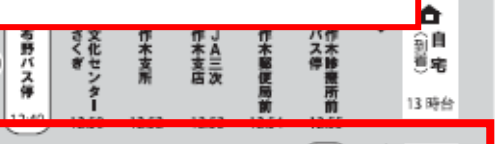

②

②

帰り

帰り

帰り

①

①

①

②

②

②

買物利用できるルートに設定変更

JR式敷駅(安芸高田市)への乗り入れ

試験期間中の高校生の臨時帰宅便を開設

中地区は予約状況により、ルートが異なる場合があります。詳しくは予約センターまでお問い合わせください。