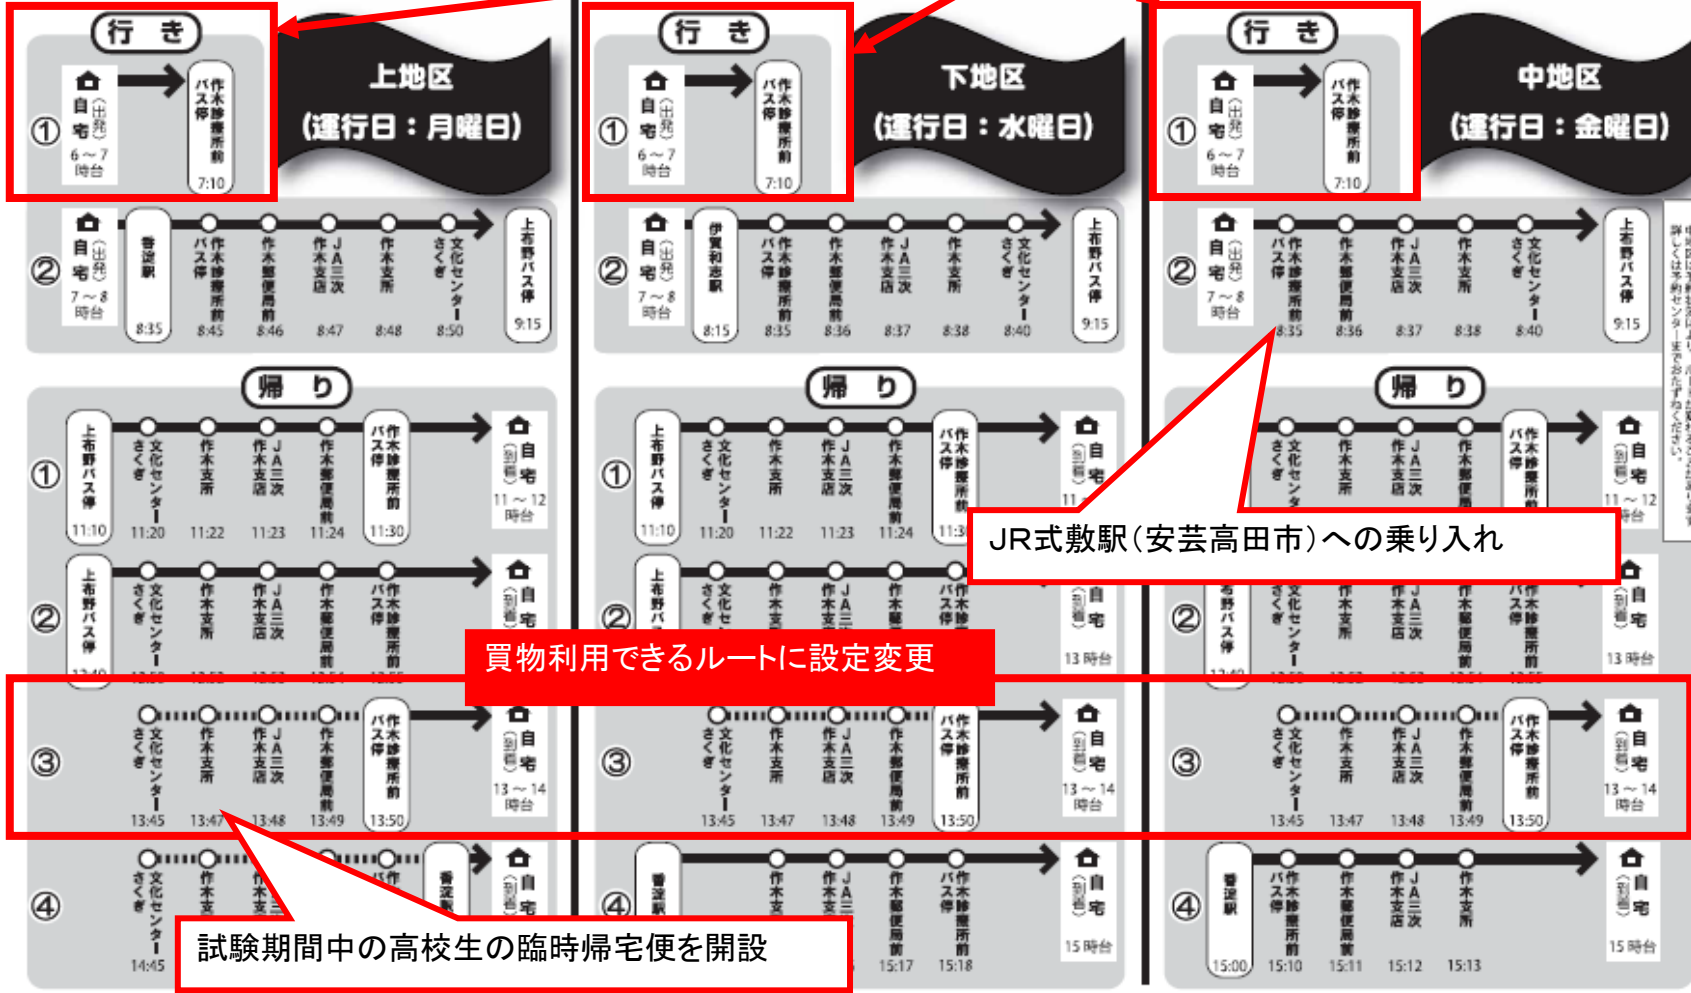

さくぎニコニコ便 運行予定時刻

(予約者の人数によって時間は前後します)

廃止

(予約電話番号)
☎ 55-2928
(予約時間 9時～16時)

資料3

路線バス
便利な乗降場所

行き

上地区
(運行日：月曜日)

行き

下地区
(運行日：水曜日)

行き

中地区
(運行日：金曜日)

①

①

①

②

②

②

帰り

帰り

帰り

①

①

①

②

②

②

買物利用できるルートに設定変更

JR式敷駅(安芸高田市)への乗り入れ

試験期間中の高校生の臨時帰宅便を開設

中地区は予約状況により、ルートが異なる場合があります。詳しくは予約センターまでお問い合わせください。