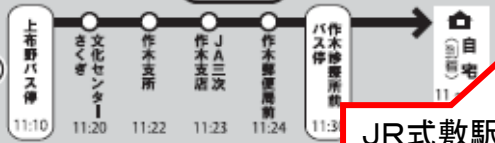

行き

下地区
(運行日：水曜日)

行き

中地区
(運行日：金曜日)

①

①

①

②

②

②

帰り

帰り

帰り

①

①

①

②

②

②

買物利用できるルートに設定変更

JR式敷駅(安芸高田市)への乗り入れ

試験期間中の高校生の臨時帰宅便を開設

中地区は予約状況により、ルートが異なる場合があります。詳しくは予約センターまでお問い合わせください。