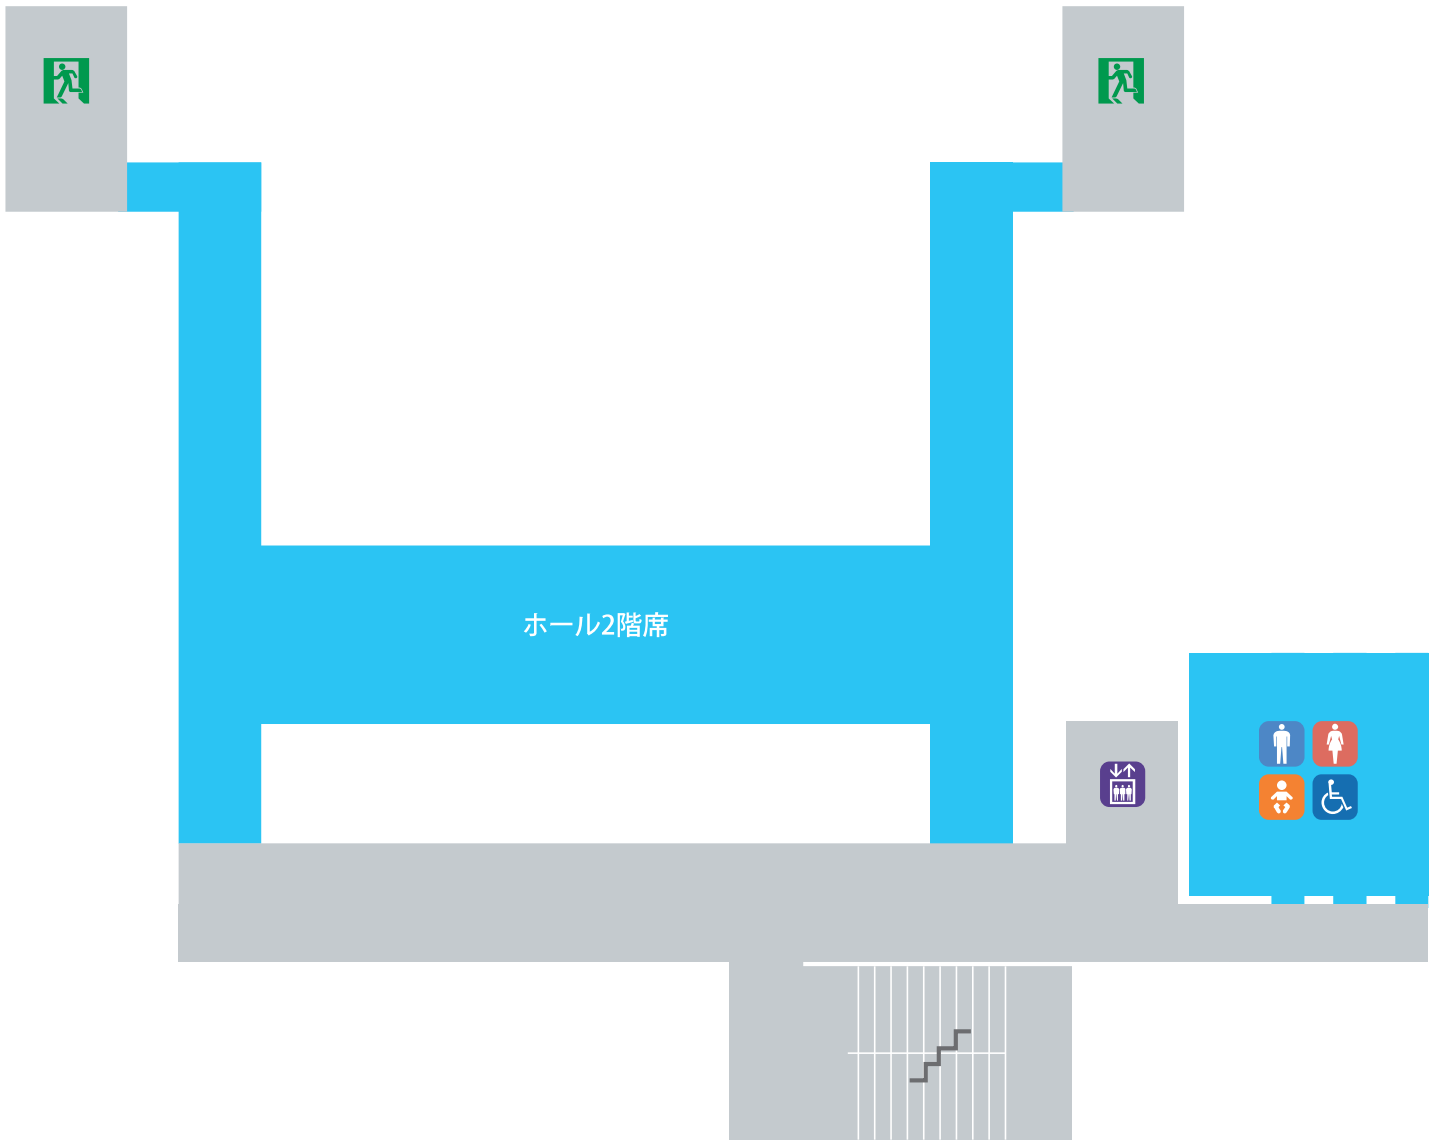

三次市民ホール

1階・駐車場フロアマップ

三次市民ホール
2階フロアマップ

三次市民ホール
3階フロアマップ

三次市民ホール
4階フロアマップ