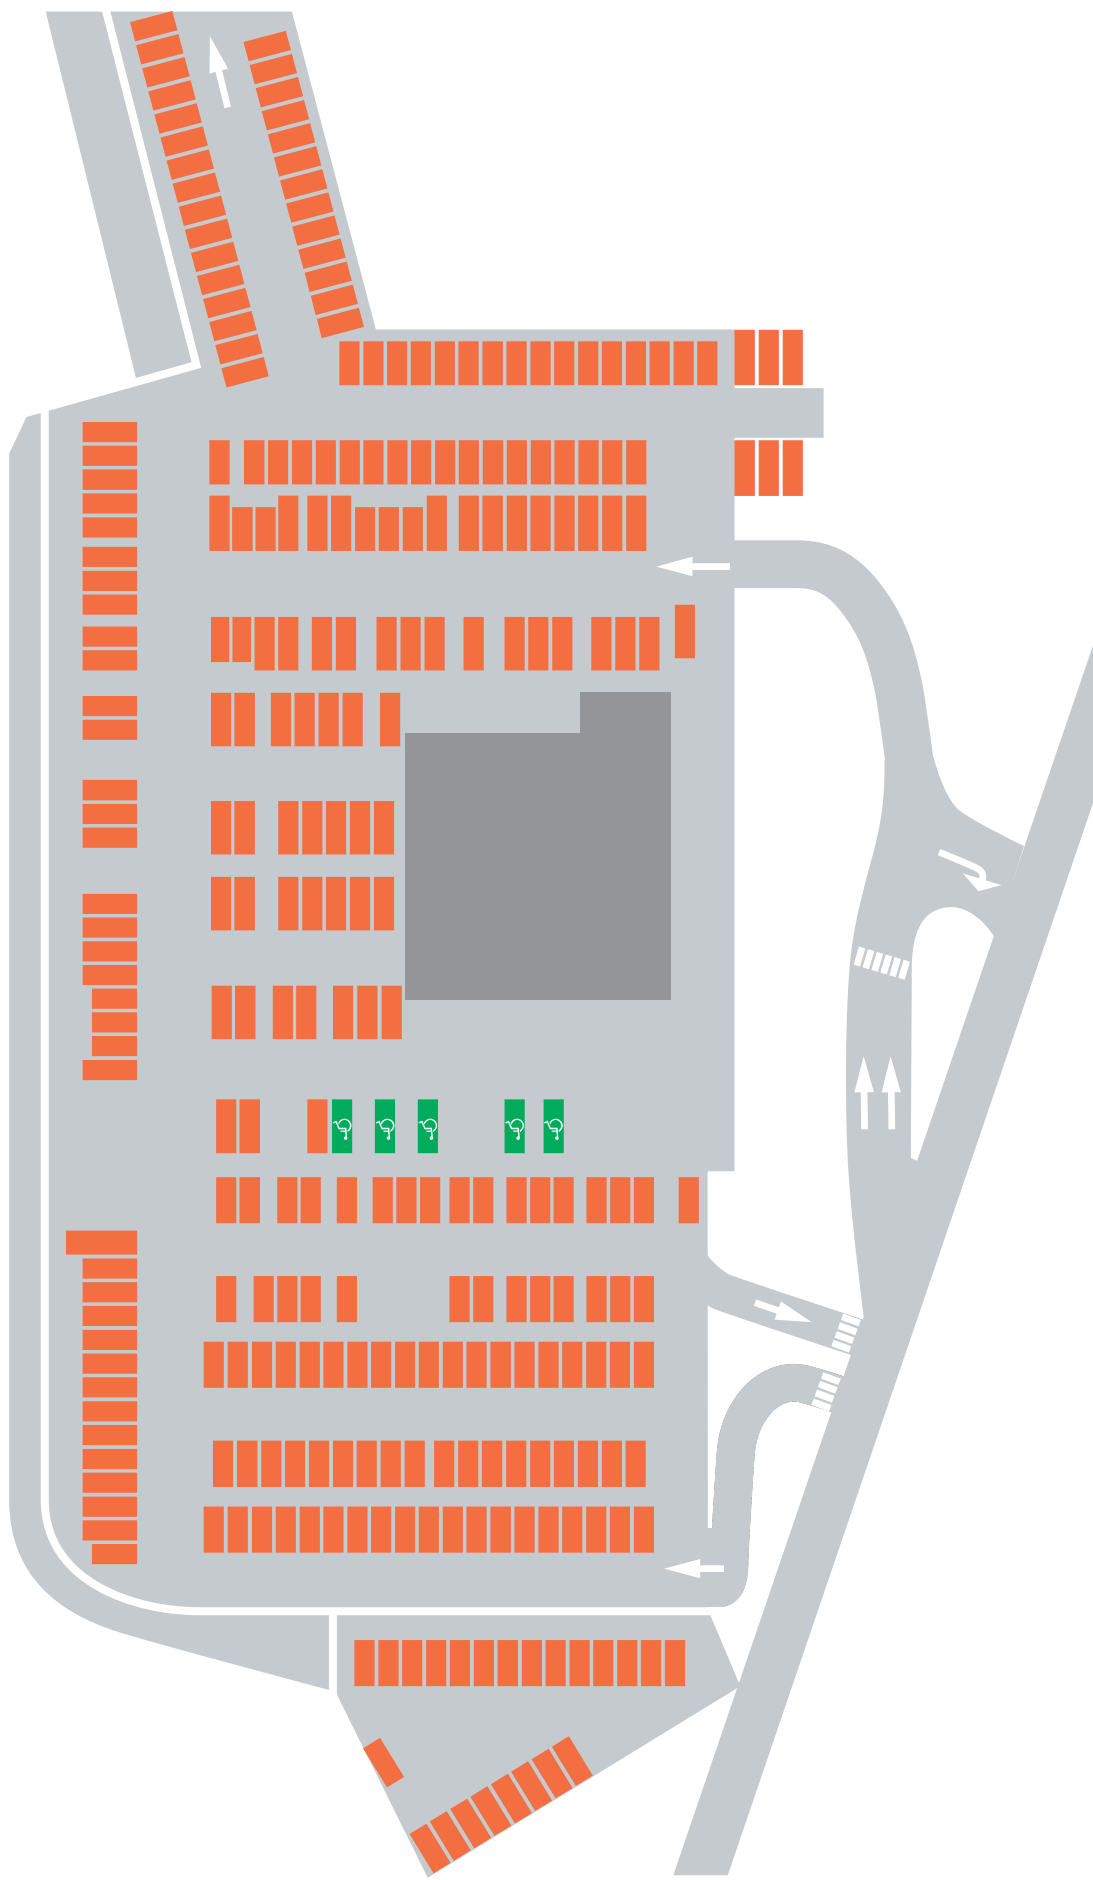

三次市民ホール

1階・駐車場フロアマップ

三次市民ホール
2階フロアマップ

三次市民ホール
3階フロアマップ

三次市民ホール
4階フロアマップ