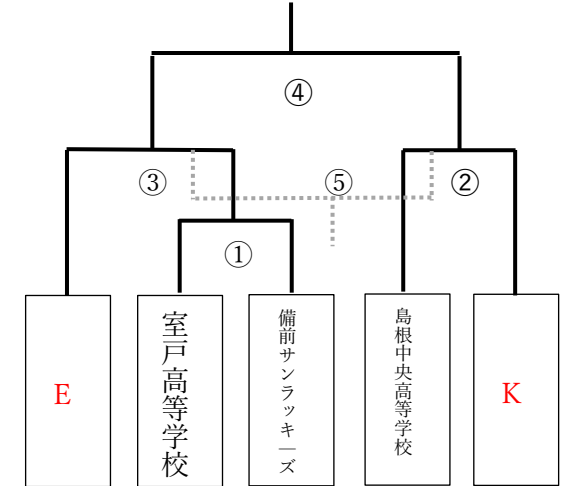

<予選トーナメント> 2日目

第9回女子硬式野球西日本大会

・29 チームを6会場に分けてトーナメント (3位決定戦あり-----)

※全試合5イニング制
 ※5回終了後、同点の場合は6回のみタイブレーク (0死1、2塁)。
 なお同点の場合は主将による抽選。
 ※3回以降7点差以上でコールドゲーム適用。

三次きんさいスタジアム

サンブレイズボールパーク

三次市営球場

カーター記念球場