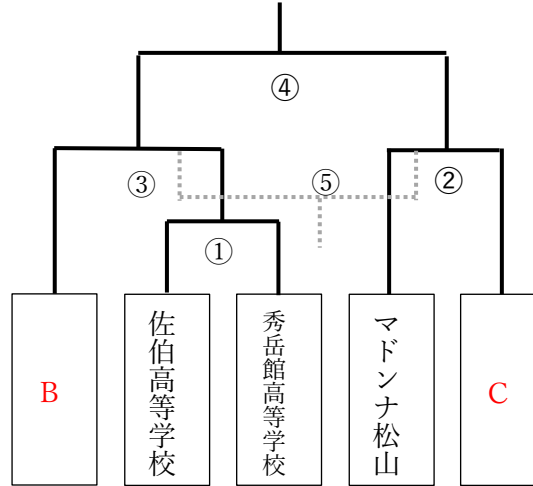

<予選トーナメント> 2日目

第9回女子硬式野球西日本大会

・29 チームを6会場に分けてトーナメント (3位決定戦あり-----)

※全試合5イニング制
 ※5回終了後、同点の場合は6回のみタイブレーク (0死1、2塁)。
 なお同点の場合は主将による抽選。
 ※3回以降7点差以上でコールドゲーム適用。

三次きんさいスタジアム

サンブレイズボールパーク

三次市営球場

カーター記念球場