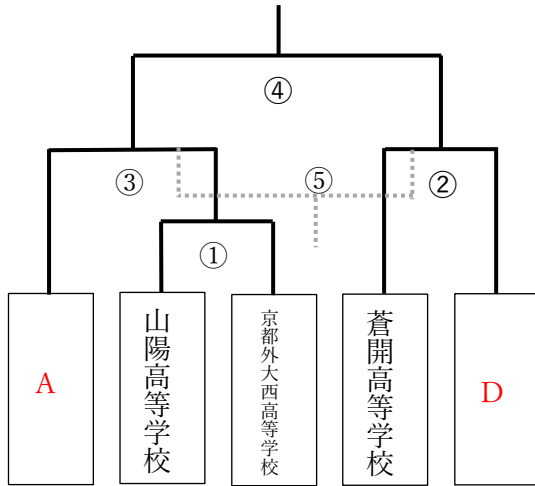

<予選トーナメント> 2日目

第9回女子硬式野球西日本大会

・29 チームを6会場に分けてトーナメント (3位決定戦あり-----)

※全試合5イニング制
 ※5回終了後、同点の場合は6回のみタイブレーク (0死1、2塁)。
 なお同点の場合は主将による抽選。
 ※3回以降7点差以上でコールドゲーム適用。

三次きんさいスタジアム

サンブレイズボールパーク

三次市営球場

カーター記念球場