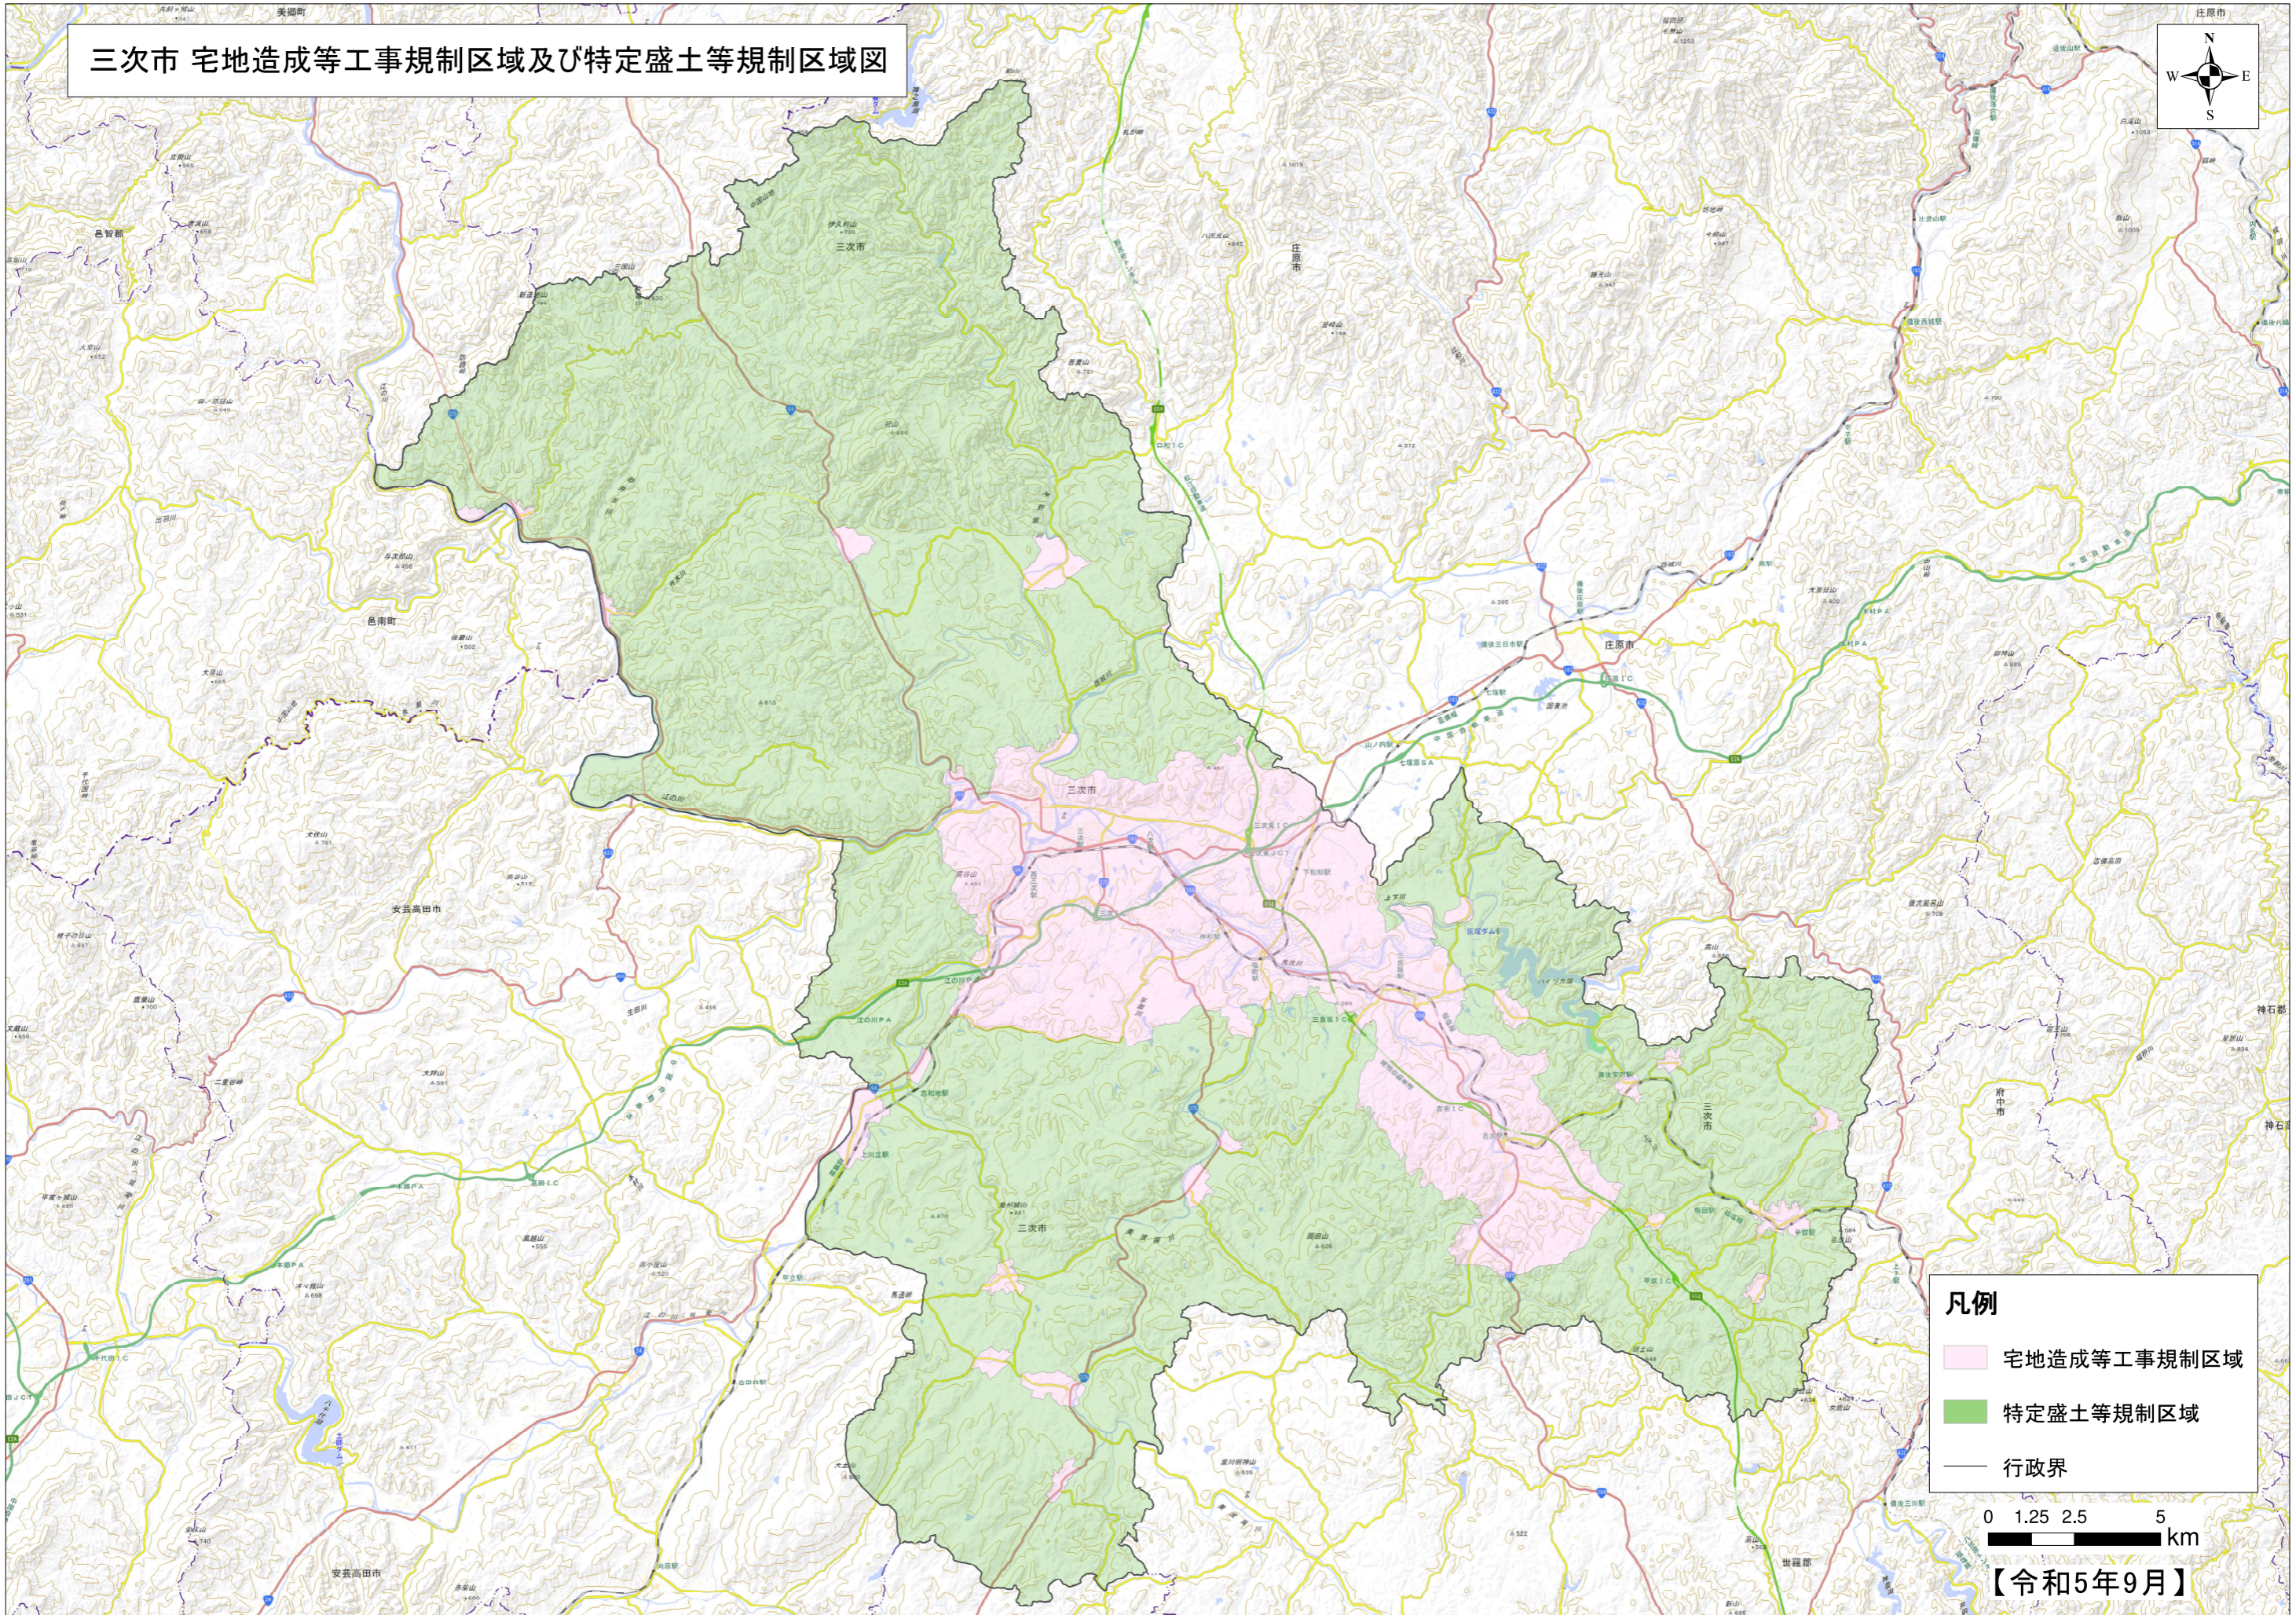

三次市 宅地造成等工事規制区域及び特定盛土等規制区域図

- 凡例**
- 宅地造成等工事規制区域
 - 特定盛土等規制区域
 - 行政界

0 1.25 2.5 5 km

【令和5年9月】