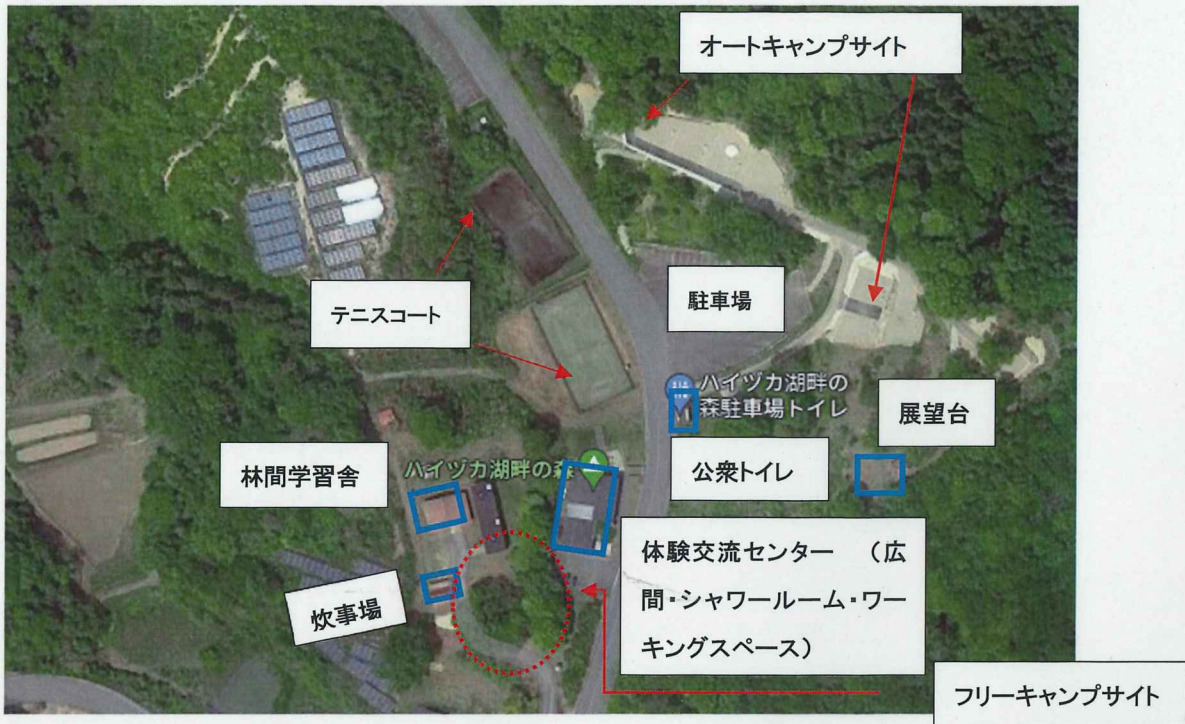

ハイヅカ湖畔の森 施設位置図

林間学習舎

フリーキャンプサイト

オートキャンプサイト

オートキャンプサイト

体験交流センター

公衆トイレ

駐車場

テニスコート

ハイヅカ湖畔の森 公衆トイレ

ハイヅカ湖畔の森 体験交流センター

ハイツカ湖畔の森 Wi-Fi提供エリアイメージ