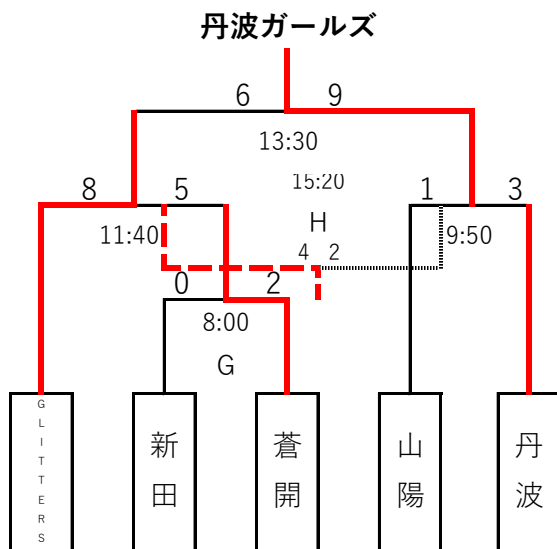

<予選トーナメント> 1日目

第8回女子硬式野球西日本大会

2022.11.12

・29チームを5チーム毎に6会場に分けてトーナメント（3位決定戦あり-----）

【き】 三次きんさいスタジアム

【市】 三次市営球場

【カ】 カーター記念球場

【和】 三和総合運動公園野球場

【上】 上下球場

【サ】 サンプレイズボールパーク

☆各球場、試合の進行状況によって、開始時間が早くなる場合があります。