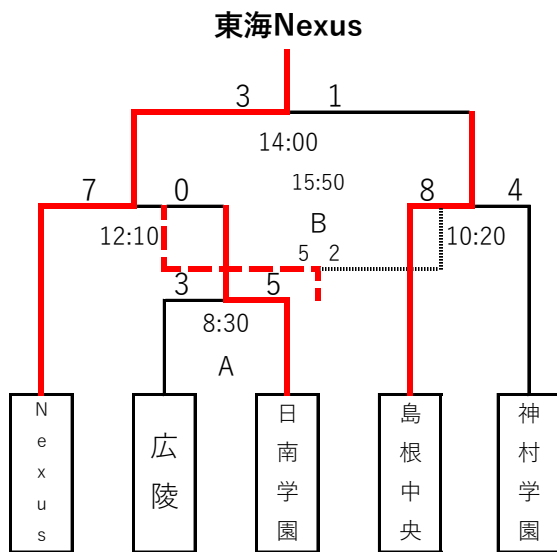

<予選トーナメント> 1日目

第8回女子硬式野球西日本大会

2022.11.12

・29チームを5チーム毎に6会場に分けてトーナメント（3位決定戦あり-----）

【き】 三次きんさいスタジアム

【市】 三次市営球場

【カ】 カーター記念球場

【和】 三和総合運動公園野球場

【上】 上下球場

【サ】 サンプレイズボールパーク

☆各球場、試合の進行状況によって、開始時間が早くなる場合があります。