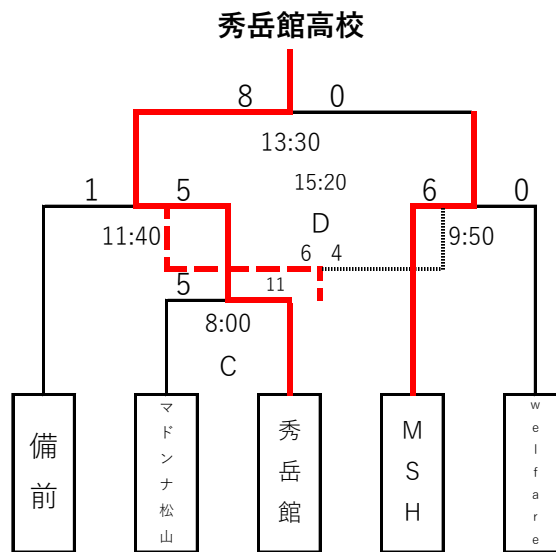

<予選トーナメント> 1日目

第8回女子硬式野球西日本大会

2022.11.12

・29チームを5チーム毎に6会場に分けてトーナメント（3位決定戦あり-----）

【き】 三次きんさいスタジアム

【市】 三次市営球場

【カ】 カーター記念球場

【和】 三和総合運動公園野球場

【上】 上下球場

【サ】 サンプレイズボールパーク

☆各球場、試合の進行状況によって、開始時間が早くなる場合があります。