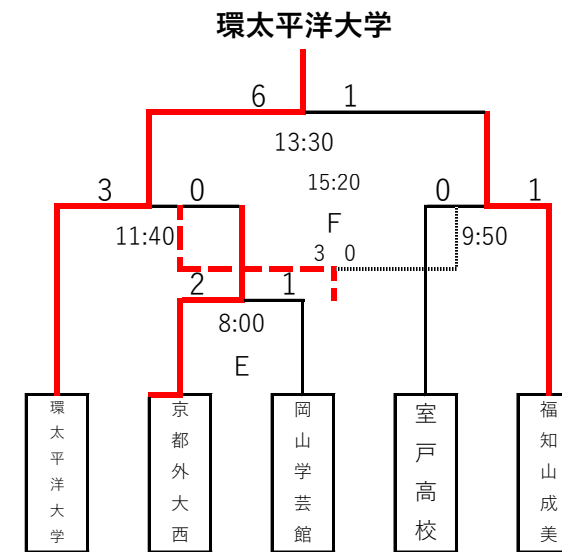

<予選トーナメント> 1日目

第8回女子硬式野球西日本大会

2022.11.12

・29チームを5チーム毎に6会場に分けてトーナメント（3位決定戦あり-----）

【き】 三次きんさいスタジアム

【市】 三次市営球場

【カ】 カーター記念球場

【和】 三和総合運動公園野球場

【上】 上下球場

【サ】 サンプレイズボールパーク

☆各球場、試合の進行状況によって、開始時間が早くなる場合があります。