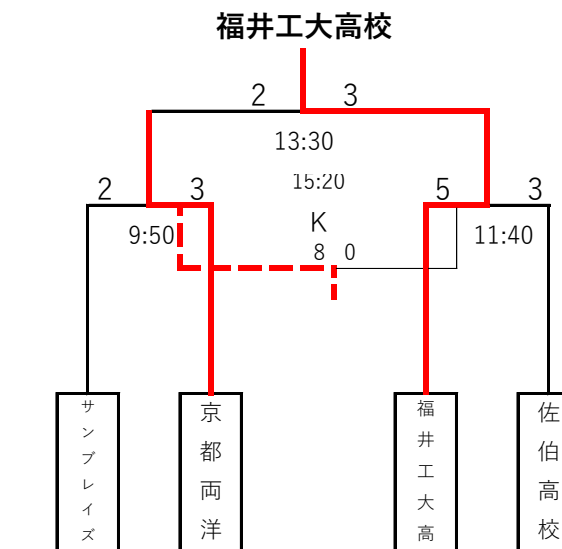

<予選トーナメント> 1日目

第8回女子硬式野球西日本大会

2022.11.12

・29チームを5チーム毎に6会場に分けてトーナメント（3位決定戦あり-----）

【き】 三次きんさいスタジアム

【市】 三次市営球場

【カ】 カーター記念球場

【和】 三和総合運動公園野球場

【上】 上下球場

【サ】 サンプレイズボールパーク

☆各球場、試合の進行状況によって、開始時間が早くなる場合があります。