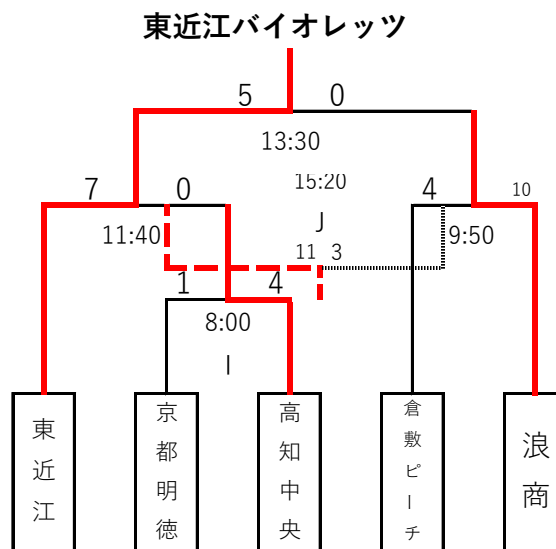

<予選トーナメント> 1日目

第8回女子硬式野球西日本大会

2022.11.12

・29チームを5チーム毎に6会場に分けてトーナメント（3位決定戦あり-----）

【き】 三次きんさいスタジアム

【市】 三次市営球場

【カ】 カーター記念球場

【和】 三和総合運動公園野球場

【上】 上下球場

【サ】 サンプレイズボールパーク

☆各球場、試合の進行状況によって、開始時間が早くなる場合があります。