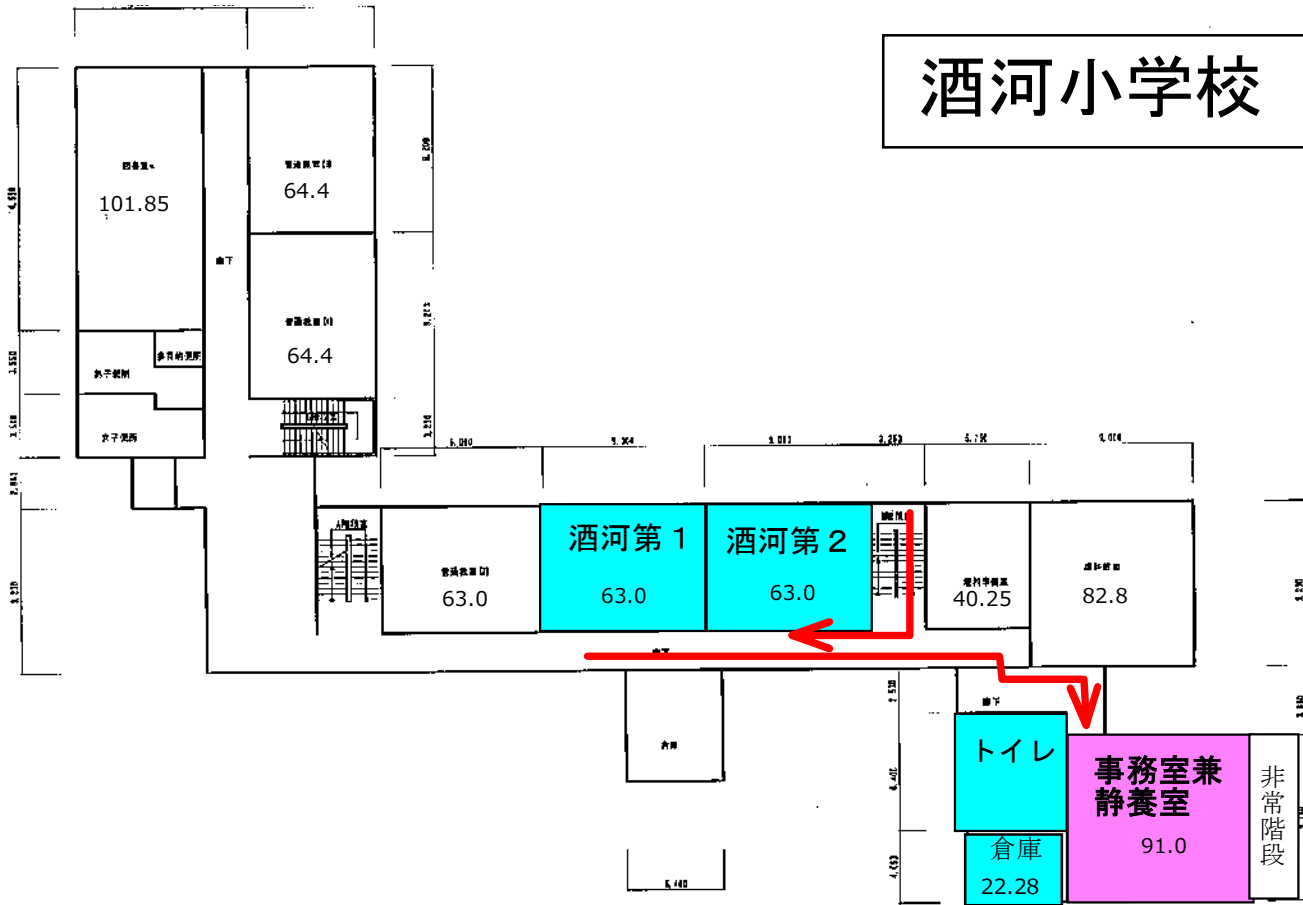

# 酒河小学校 2階

工事箇所 (畳の設置)