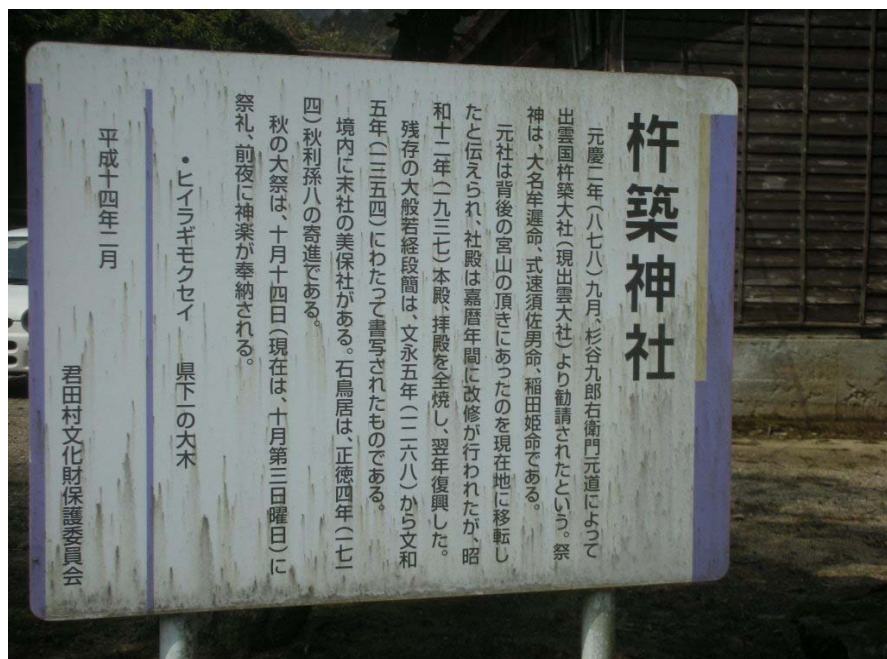

NO.	1
樹種	ヒイラギモクセイ(全景)
場所	杵築神社(君田町櫃田)

NO.	2
樹種	ヒイラギモクセイ(全景)
場所	杵築神社(君田町櫃田)

NO.	3
樹種	ヒイラギモクセイ(看板)
場所	杵築神社(君田町櫃田)
看板に県下一の大木との記入有	

NO.	4
樹種	ヒイラギモクセイ(葉)
場所	杵築神社(君田町櫃田)

NO.	

NO.	