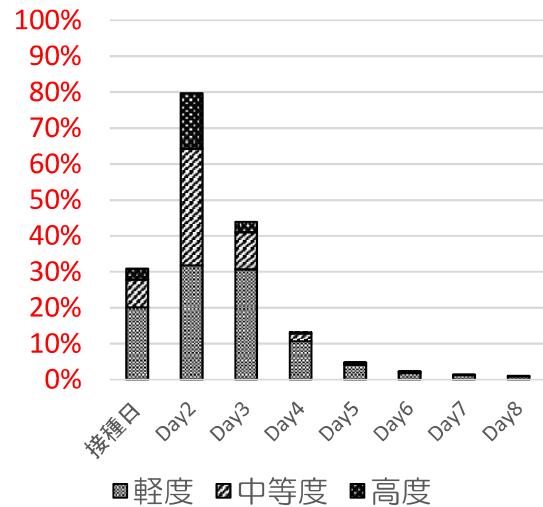

COVID-19ワクチンモデルナ筋注

全身反応

1回目接種後 n=11,149

2回目接種後 n=5,584

■軽度 ■中等度 ■高度

■軽度 ■中等度 ■高度

■軽度 ■中等度 ■高度