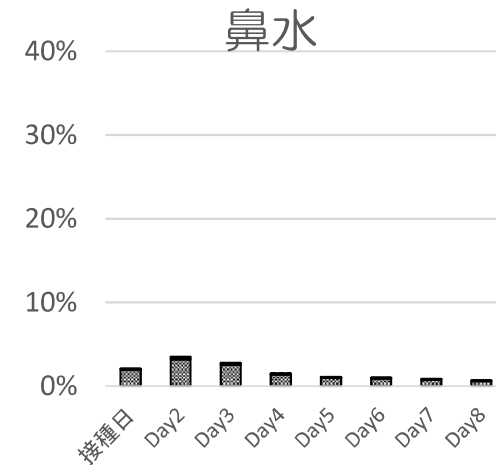

COVID-19ワクチンモデルナ筋注

全身反応

1回目接種後 n=11,149

2回目接種後 n=5,584

■軽度 ■中等度 ■高度

■軽度 ■中等度 ■高度

■軽度 ■中等度 ■高度