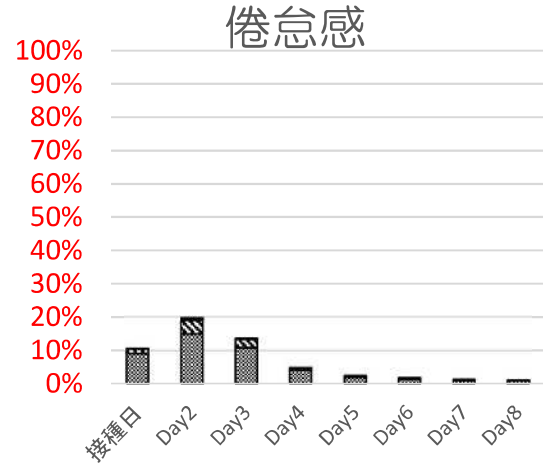

COVID-19ワクチンモデルナ筋注

全身反応

1回目接種後 n=11,149

2回目接種後 n=5,584

■軽度 ■中等度 ■高度

■軽度 ■中等度 ■高度

■軽度 ■中等度 ■高度