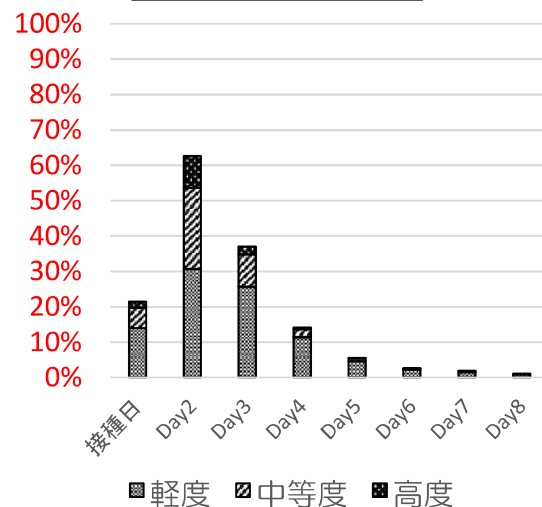

COVID-19ワクチンモデルナ筋注

全身反応

1回目接種後 n=11,149

2回目接種後 n=5,584

■軽度 ■中等度 ■高度

■軽度 ■中等度 ■高度

■軽度 ■中等度 ■高度