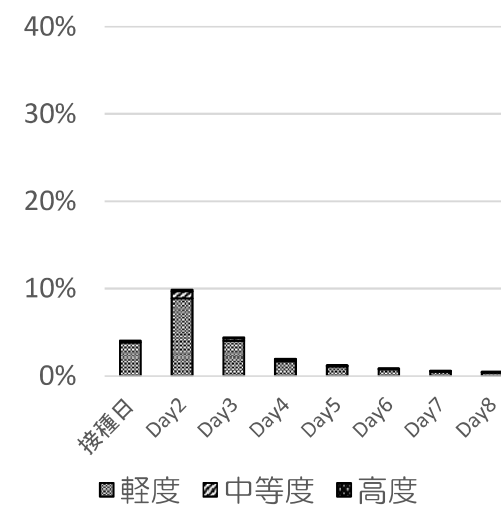

COVID-19ワクチンモデルナ筋注

全身反応

1回目接種後 n=11,149

2回目接種後 n=5,584

■軽度 ■中等度 ■高度

■軽度 ■中等度 ■高度

■軽度 ■中等度 ■高度