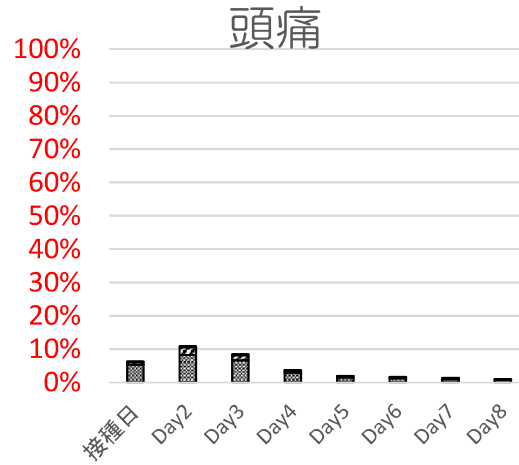

COVID-19ワクチンモデルナ筋注

全身反応

1回目接種後 n=11,149

2回目接種後 n=5,584

■軽度 ■中等度 ■高度

■軽度 ■中等度 ■高度

■軽度 ■中等度 ■高度