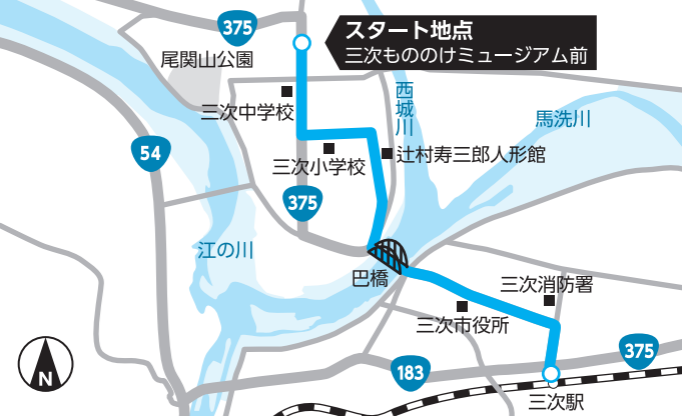

スタート地点

三次もののけミュージアム前

尾関山公園

三次中学校

三次小学校

西城川

馬洗川

辻村寿三郎人形館

54

375

江の川

巴橋

三次消防署

三次市役所

183

375

三次駅