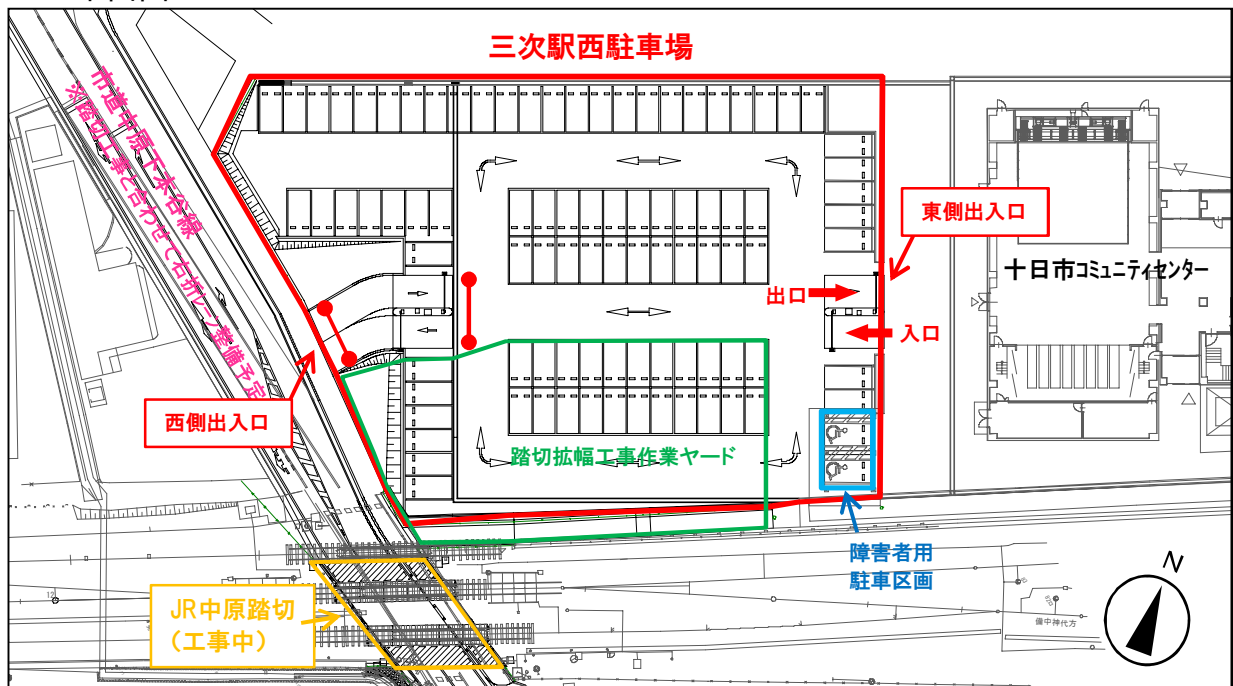

三次駅西駐車場の施設概要について

三次駅周辺整備事業で十日市コミュニティセンター西側で工事を行っていました三次駅西駐車場を供用開始します。施設の概要については次のとおりです。

1. 三次駅西駐車場の施設概要

| | |
|-------|--|
| 供用開始日 | 平成27年4月18日（土曜日） |
| 駐車台数 | 一般車90台※，障害者用2台 ※一部作業ヤードとして閉鎖しているため，当面は60台駐車可能 |
| 駐車料金 | 30分まで無料，以降30分毎に100円，24時間の上限 1,000円 ・自動精算機及び管理ゲートによる無人管理となります ・十日市コミュニティセンター利用者は減免を受けられる場合があります |
| 指定管理者 | 備北交通株式会社 電話：(0824) 62-3154 |

2. 平面図

※ 踏切拡幅及び市道へ右折レーンが整備されるまでの間は西側出入り口は閉鎖します

3. 現況写真