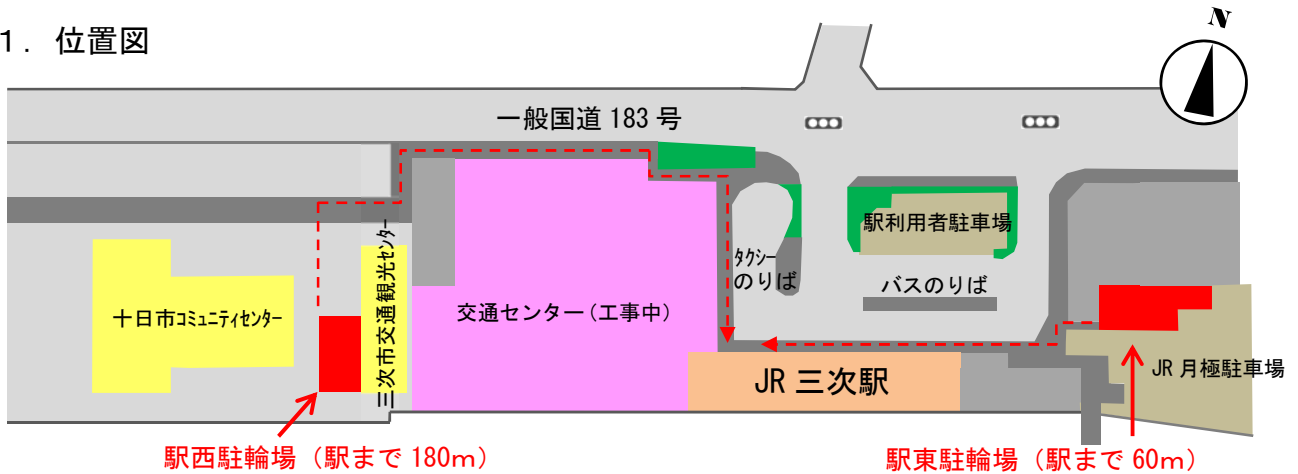

三次駅周辺駐輪場の施設概要について

三次駅周辺整備事業で工事を行っていました三次駅周辺駐輪場（駅東・駅西）が完成しました。施設の概要については次のとおりです。

1. 位置図

2. 三次駅東駐輪場

場 所：三次駅東側の JR 月極駐車場入口付近
台 数：自転車用 96 台（ラック式）
バイク用 12 台
その他：夜間照明設備あり

3. 三次駅西駐輪場

場 所：三次市交通観光センター西側
台 数：自転車用 122 台（ラック式）
バイク用 10 台
その他：夜間照明設備あり

※自転車用の駐輪スペースには駐輪ラックを設置しています。
前輪をラックへ載せることで整然と自転車を置くことができます。