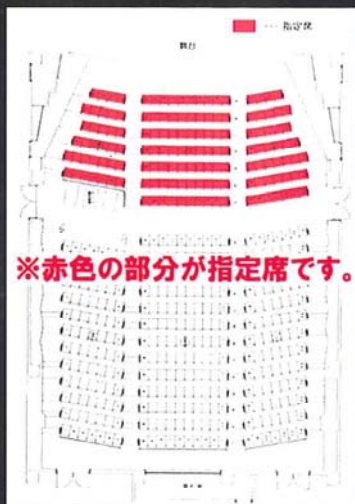

※赤色の部分が指定席です。

●おいしいバザーがあります。ご利用ください。

主催 みわ文化センターホール等運営協議会

問合せ 三和町自治連合会(0824-52-7086)

チケット取扱場所

セブンイレブンみわ店 中川油業 谷川石油店 JA三次三和給油所 物産館みわ375
三和町自治連合会(みわ文化センター) 三次市役所三和支所 ホール等運営委員