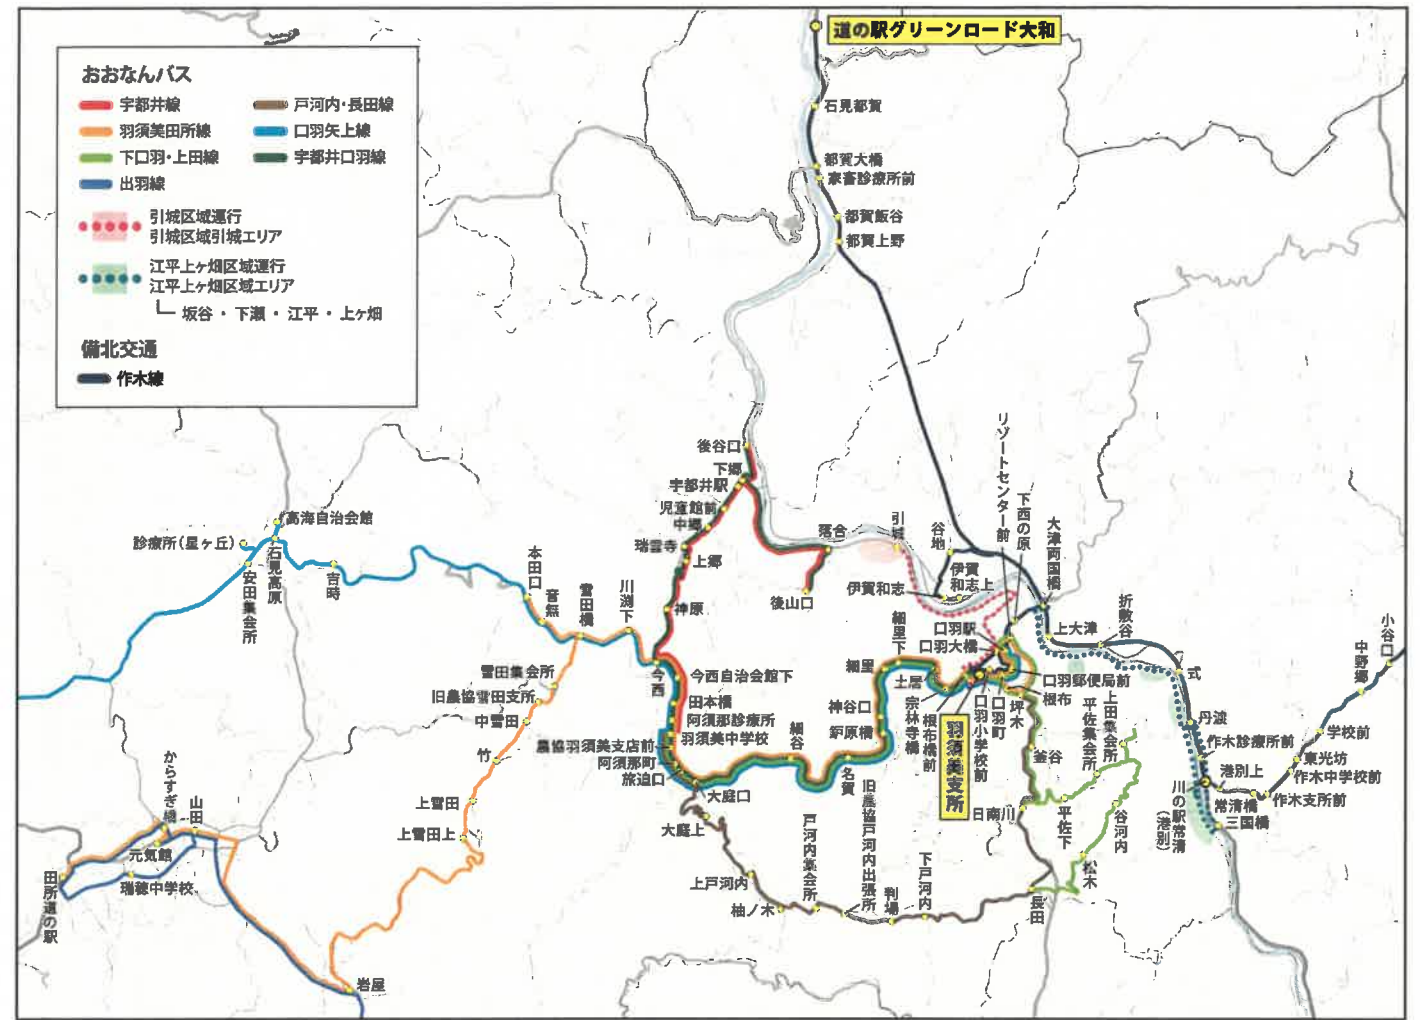

口羽矢上線 [おおなんバス]

一律200円

口羽駅→矢上駅			
運行日	毎日	水曜日	平日
口羽駅	6:57		15:00
羽須美支所	7:00		15:03
神谷	7:04		15:07
阿須那町	7:11		15:14
羽須美中学校	7:12	8:10	15:15
雪田	7:17	8:15	15:20
吉原	7:25	8:23	15:28
石見高原	7:28	8:26	15:31
高海自治会館	7:29		
診療所(星ヶ丘)	7:31	8:27	15:32
安田集会所	7:33	8:29	15:34
馬野原下集会所	7:39	8:35	15:40
馬野原	7:41	8:37	15:42
石見東小	7:49	8:45	15:50
邑智病院前	7:52	8:48	15:53
邑南町役場	7:56	8:52	15:57
矢上	7:59	8:55	16:00

矢上駅→口羽駅			
運行日	平日	☆土・日・祝	▲平日
矢上駅	11:02	☆13:15	▲19:10
邑南町役場	11:05	☆13:18	▲19:13
邑智病院前	11:09	☆13:22	▲19:17
石見東小	11:12	☆13:25	▲19:20
馬野原	11:20	☆13:33	▲19:28
馬野原下集会所	11:22	☆13:35	▲19:30
安田集会所	11:28	☆13:41	▲19:36
診療所(星ヶ丘)	11:30	☆13:43	▲19:38
高海自治会館			
石見高原	11:31	☆13:44	▲19:39
吉原	11:34	☆13:47	▲19:42
雪田	11:42	☆13:55	▲19:50
羽須美中学校	11:47	☆14:00	▲19:55
阿須那町	11:48	☆14:01	▲19:56
神谷	11:55	☆14:08	▲20:03
羽須美支所	11:59	☆14:12	▲20:07
口羽	12:02	☆14:15	▲20:10

※☆印がついた便は、矢上高等学校中間・期末考査の早退日にも運行します。

三江線沿線バスマップ・時刻表

邑南町

平成30年4月1日改正

※おおなんバスは、時刻表に掲載のバス停のみ地図上に掲載しています。

おおなんバス(羽須美地域)について

- 曜日：○曜日のみ運行します。(○曜日が祝日のときは運行しません)
- ※▲印がついた便は、土曜日・日曜日・祝日に加え学校の長期休業期間(3月26日～4月7日、7月21日～8月17日、12月26日～1月7日)も運行します。
- ※水泳部：上記に加え部活が休みのときも運行します。
- ※▽印がついた便は、水曜日と土曜日の運行に加えて、学校の長期休業期間(3月26日～4月7日、7月21日～8月27日、12月26日～1月7日)の月曜日、火曜日、木曜日、金曜日にも羽須美中学校の部活帰宅便として運行します。(一般の方もご利用ください)
- ※振替休日は祝日扱いです。
- ※一部のバス停のみ掲載しています。

引城区域運行は作木線の羽須美支所に接続しています
江平上ヶ畑区域運行は作木線の丹波両国橋・丹波川の駅常清(港別)に接続しています
また、川の駅三次線の三国橋に接続しています

作木線 [備北交通] ※距離に応じて運賃が変わります

道の駅グリーンロード大和→三次工業団地						三次工業団地→道の駅グリーンロード大和									
運行日		平日				土・日・祝		運行日		平日				土・日・祝	
		毎日	平日	平日	平日	土・日・祝	土・日・祝			毎日	平日	平日	平日	土・日・祝	土・日・祝
道の駅グリーンロード大和	↓	8:00</													