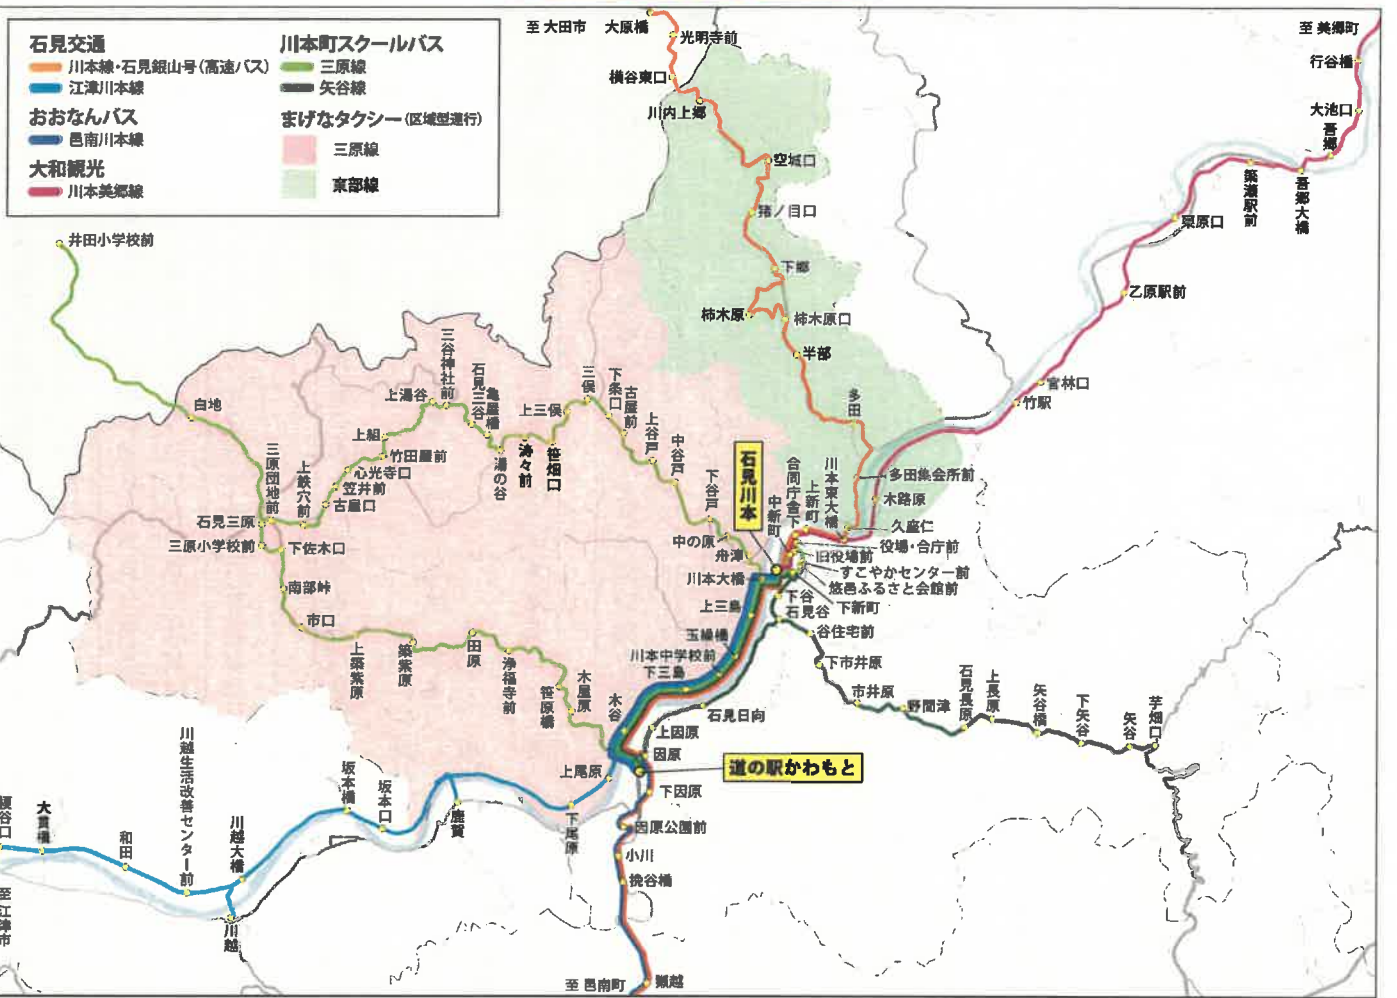

東部線	利用対象自治会	三大字/多田/久座仁/木路原
	運行日	木曜(週1日) ※祝日は運休
時刻表	利用料金	1乗車につき 300円
	①	9:00 川内→木路原→石見川本→因原
	②	10:20 川内→木路原→石見川本→因原
	③	12:40 因原→石見川本→木路原→川内
④	15:00 因原→石見川本→木路原→川内	

【予約受付】川本タクシー【受付時間】8:00~17:00 ※土日祝も受付

TEL 域内無料電話 **572-0237** 一般電話 **72-0237**

●予約型乗合タクシーを利用するには予約が必要です。乗りたい便の出発1時間前までに電話で「川本タクシー」へ予約をお願いします。但し、第1便は前日までに予約が必要です。

三江線沿線バスマップ・時刻表

川本町

平成30年4月1日改正

【お問い合わせ】川本町役場 まちづくり推進課 0855-72-0634

川本線・石見銀山号(高速バス) [石見交通]

※距離に応じて運賃が変わります

大田バスセンター→石見川本・広島新幹線口						広島新幹線口・石見川本→大田バスセンター									
	川本線	銀山号	川本線	銀山号	川本線		川本線	銀山号	川本線	銀山号	川本線				
大田バスセンター	6:53	7:30	10:20	12:10	15:45	16:00	18:20	広島新幹線口			10:00		14:55		
大田市立病院	7:05	7:39	10:32	12:22	15:57	16:09	18:32	広島バスセンター			10:15		15:10		
川内上郷	7:42	↓	11:13	13:03	16:38	↓	19:09	道の駅かわもと			12:02		16:57		
空城口	7:45	↓	11:16	13:06	16:41	↓	19:12	川本中学校前			12:06		17:01		
猪ノ目口	7:46	↓	11:17	13:07	16:42	↓	19:13	石見川本	6:48	8:21	12:09	12:15	16:30	17:04	18:45
下郷	7:47	↓	11:18	13:08	16:43	↓	19:14	中新町	6:49	8:22	↓	12:16	16:31	↓	18:46
柿木原口	7:50	↓	11:21	13:11	16:46	↓	19:17	合同庁舎下	6:49	8:22	12:11	12:16	16:31	17:06	18:46
柿木原	7:52	↓	11:23	13:13	16:48	↓	19:19	上新町	6:50	8:23	↓	12:17	16:32	↓	18:47
半部	7:53	8:19	11:24	13:14	16:49	16:49	19:20	川本東大橋	6:51	8:24	↓	12:18	16:33	↓	18:48
多田	7:56	↓	11:27	13:17	16:52	↓	19:23	久座仁	6:51	8:24	↓	12:18	16:33	↓	18:48
多田集会所前	7:57	8:23	11:28	13:18	16:53	16:53	19:24	多田集会所前	6:53	8:26	12:14	12:20	16:35	17:09	18:50
久座仁	7:59	↓	11:30	13:20	16:55	↓	19:26	半部	6:54	8:27	↓	12:21	16:36	↓	18:51
川本東大橋	7:59	↓	11:30	13:20	16:55	↓	19:26	柿木原口	6:57	8:30	12:18	12:24	16:39	17:13	18:54
上新町	8:00	↓	11:31	13:21	16:56	↓	19:27	柿木原	6:58	8:31	↓	12:25	16:40	↓	18:55
合同庁舎下	8:01	8:26	11:32	13:22	16:57	16:56	19:28	下郷	7:00	8:33	↓	12:27	16:42	↓	18:57
中新町	8:01	↓	11:32	13:22	16:57	↓	19:28	下尾郷	7:03	8:36	↓	12:30	16:45	↓	19:00
石見川本	8:02	8:28	11:33	13:23	16:58	16:58	19:29	猪ノ目口	7:04	8:37	↓	12:31	16:46	↓	19:01
川本中学校前		8:31				17									