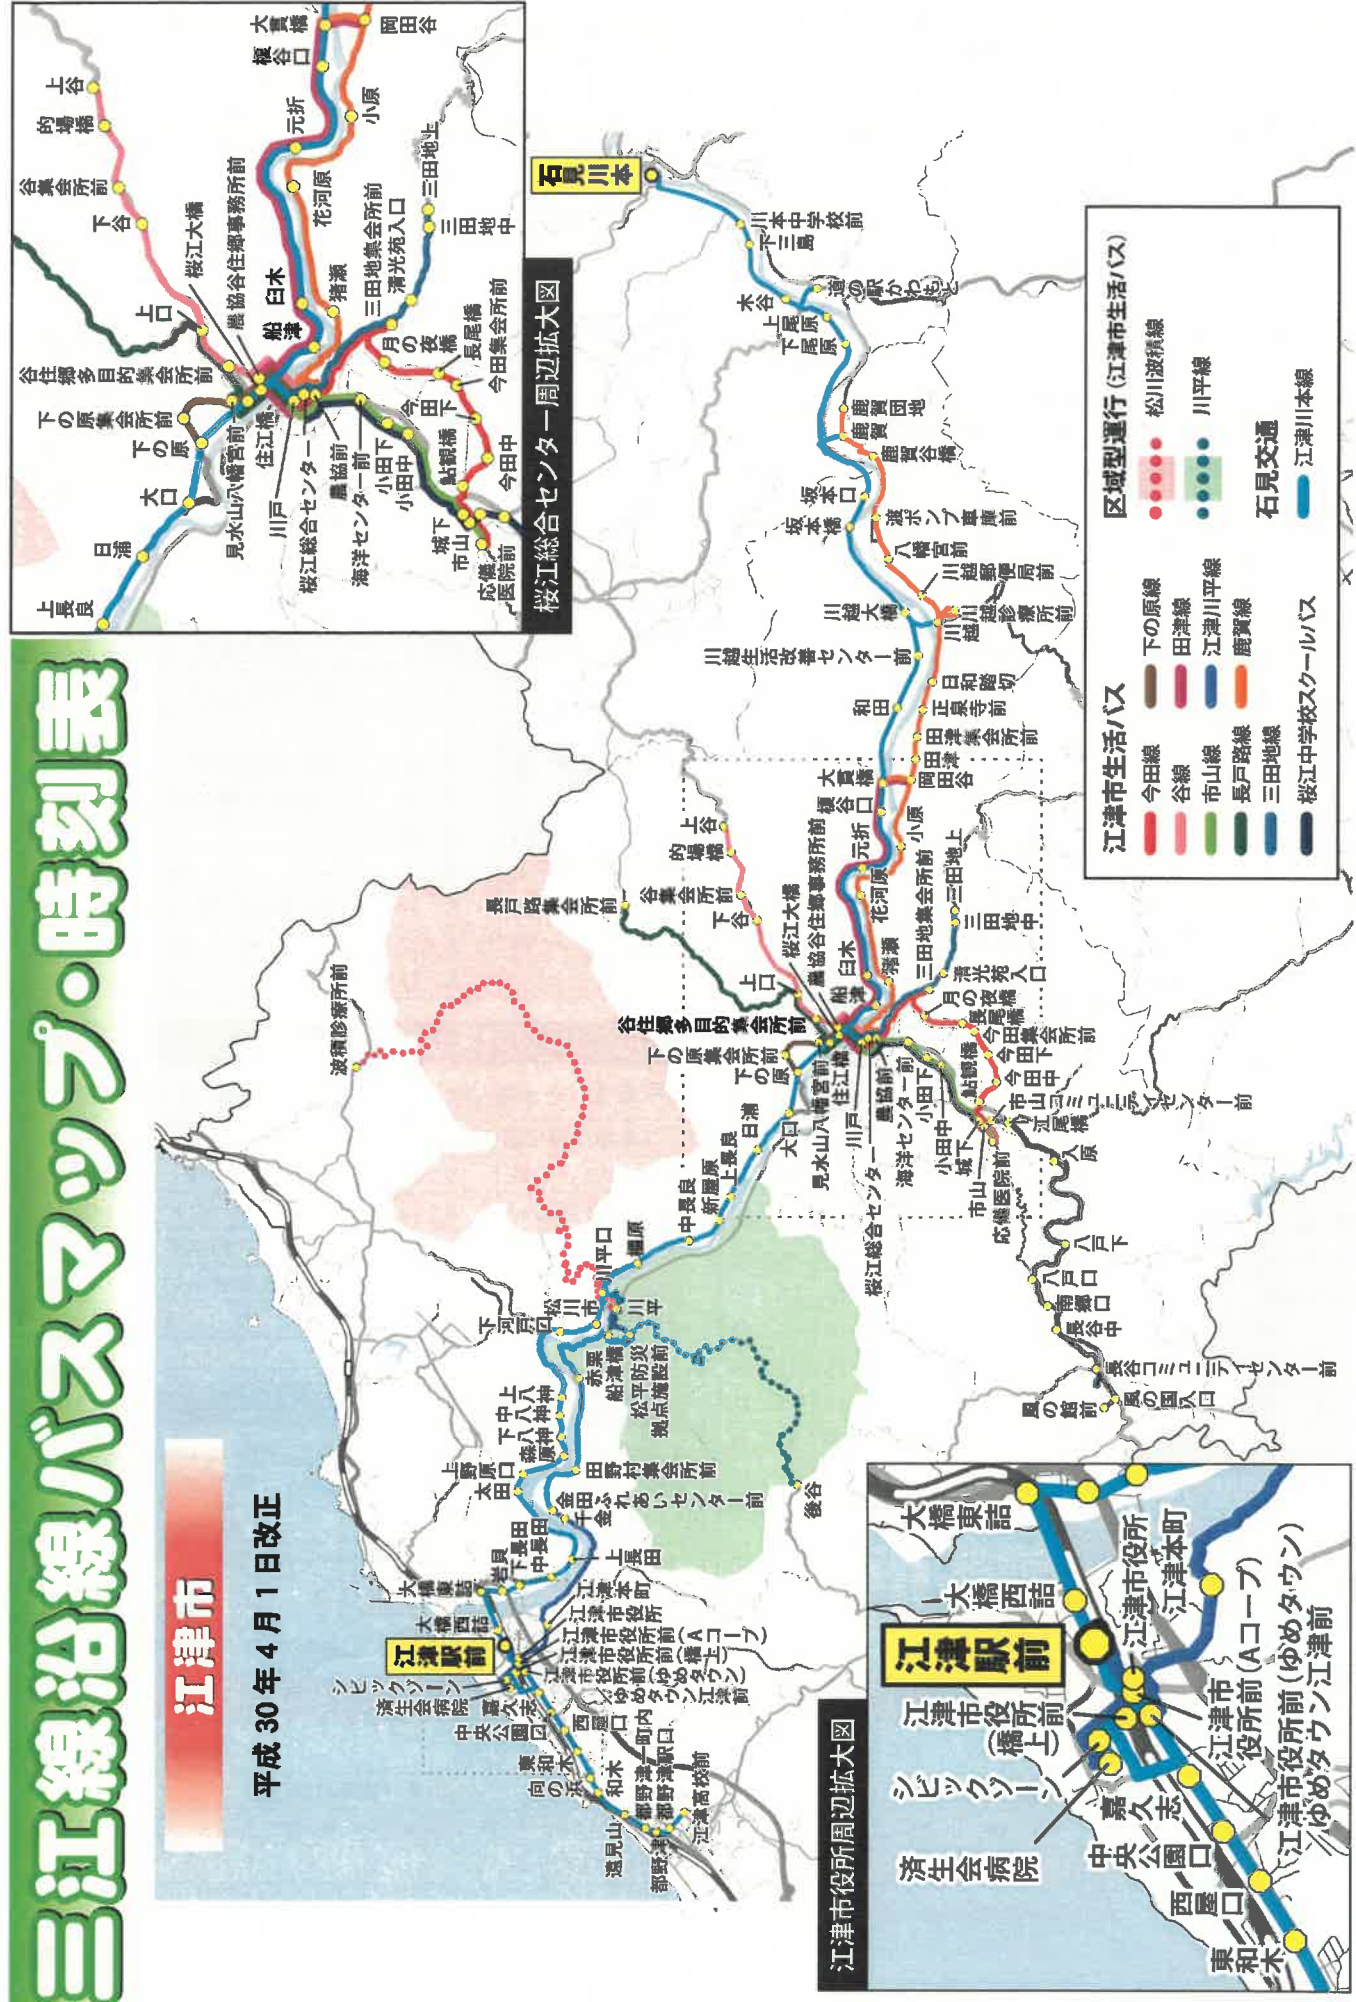

三江線沿線バスマップ・時刻表

【お問い合わせ】江津市商工観光課 0855-52-2501