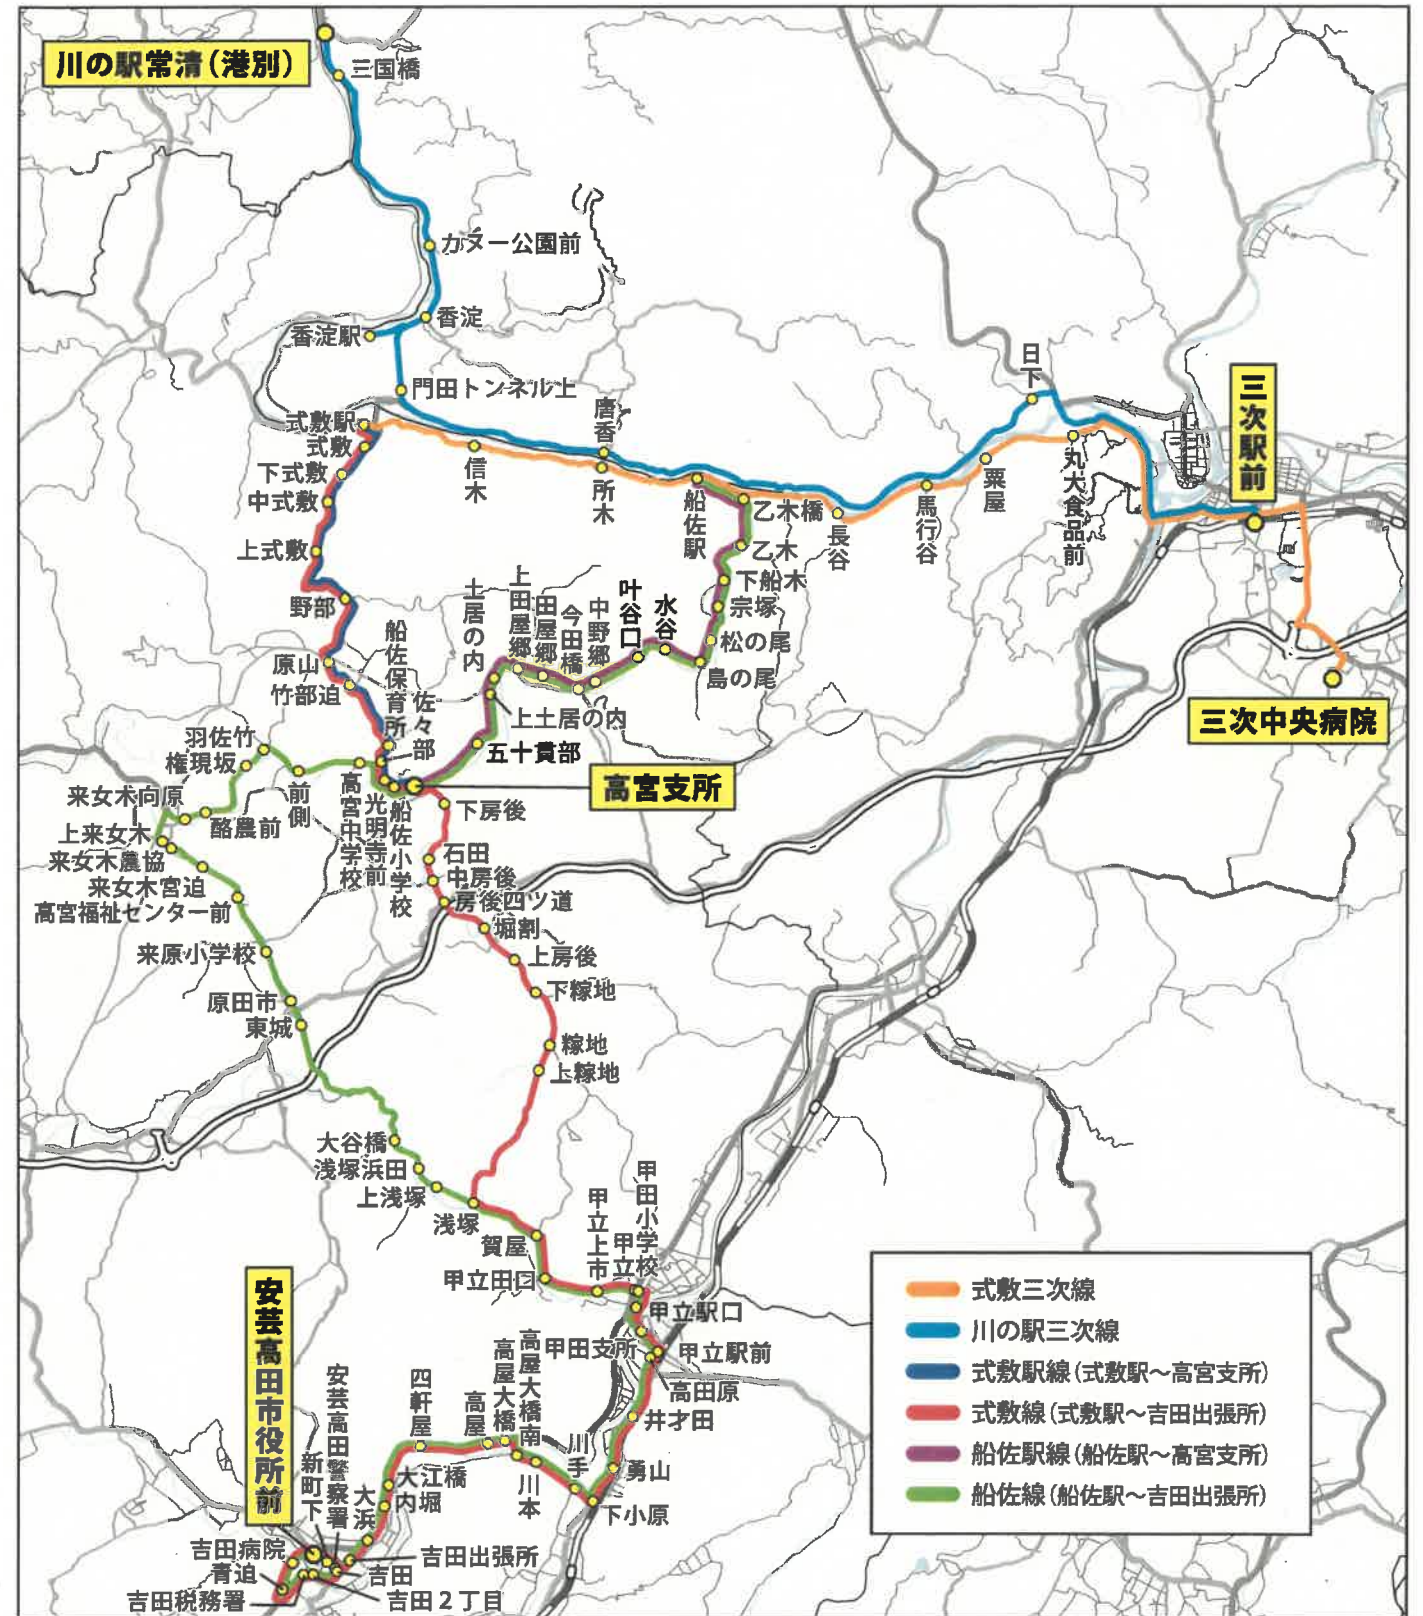

※土・日・祝日は「三次駅前」で止まります。「三次中央病院」までは平日のみ運行します。
※「三次中央病院」行きは、「三次駅前」での乗車はできません。

三次駅でのJRとの接続 平日ダイヤ平成30年2月現在					
芸備線 (三次駅着時刻)					
広島方面から	8:57	快11:26	14:19	15:44	18:07
備後庄原方面から	9:02			16:58	18:56
備後落合方面から	8:08	10:26		16:03	18:35
福塩線 (三次駅着時刻)					
府中方面から	8:42			16:55	18:52
	9:58				

※快=「快速みよしライナー」

三次中央病院・三次駅前→式敷駅					
三次中央病院		※12:51			
三次駅前	10:02	12:59	14:25	17:02	19:00
丸大食品前	10:09	13:06	14:32	17:09	19:07
粟屋	10:11	13:08	14:34	17:11	19:09
馬行谷	10:12	13:09	14:35	17:12	19:10
長谷	10:14	13:11	14:37	17:14	19:12
乙木橋	10:17	13:14	14:40	17:17	19:15
船佐駅	10:19	13:16	14:42	17:19	19:17
所木	10:22	13:19	14:45	17:22	19:20
信木	10:25	13:22	14:48	17:25	19:23
式敷駅	10:29	13:26	14:52	17:29	19:27

※土・日・祝日は「三次駅前」発。「三次中央病院」からは平日のみ運行します。
※「三次中央病院」発は、「三次駅前」での降車はできません。

川の駅三次線 ※距離に応じて運賃が変わります 160円~580円

川の駅常清(港別)→三次駅前					
川の駅常清(港別)	6:50	8:50	12:10	15:10	18:15
三国橋	6:52	8:52	12:12	15:12	18:17
カーン公園前	6:58	8:58	12:18	15:18	18:23
香淀	7:01	9:01	12:21	15:21	18:26
香淀駅	↓	9:03	12:23	↓	↓
門田トンネル上	7:04	9:07	12:27	15:24	18:29
唐香	7:10	9:13	12:33	15:30	18:35
日下	7:22	9:25	12:45	15:42	18:47
三次駅前	7:32	9:35	12:55	15:52	18:57

三次駅前→川の駅常清(港別)					
三次駅前	7:40	10:10	13:30	17:05	19:35
日下	7:50	10:20	13:40	17:15	19:45
唐香	8:02	10:32	13:52	17:27	19:57
門田トンネル上	8:08	10:38	13:58	17:33	20:03
香淀駅	↓	↓	14:02	17:37	↓
香淀	8:11	10:41	14:04	17:39	20:06
カーン公園前	8:14	10:44	14:07	17:42	20:09
三国橋	8:20	10:50	14:13	17:48	20:15
川の駅常清(港別)	8:22	10:52	14:15	17:50	20:17

三江線沿線バスマップ・時刻表

安芸高田市

平成30年4月1日改正

【お問い合わせ】安芸高田市政策企画課 0826-42-5612